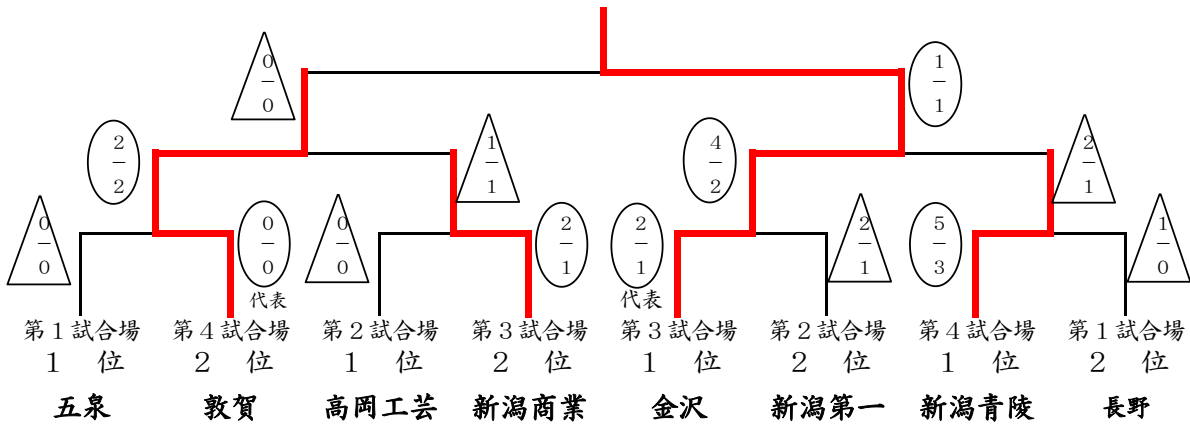

女子団体決勝トーナメント(結果)

女子団体準決勝

学校名	先鋒	次鋒	中堅	副将	大将	得点	代表
敦賀	杉本	狩川	山下	窪田	森川	2 - 2	
	伊藤	横山	塚野	中村	小林		
新潟商業	伊藤	横山	塚野	中村	小林	1 - 1	
	杉本	狩川	山下	窪田	森川		

学校名	先鋒	次鋒	中堅	副将	大将	得点	代表
金沢	高平	尾蔵	氣谷△	藤本	亀井	4 - 2	
	高平	尾蔵	氣谷△	藤本	亀井		
新潟青陵	長谷川渚	杵鞭	長谷川日	佐藤	竹内	2 - 1	
	高平	尾蔵	氣谷△	藤本	亀井		

女子団体決勝

学校名	先鋒	次鋒	中堅	副将	大将	得点	代表
敦賀	杉本	狩川	山下	窪田△	森川	0 - 0	
	高平	尾蔵	氣谷△	藤本	亀井		
金沢	高平	尾蔵	氣谷△	藤本	亀井	1 - 1	
	杉本	狩川	山下	窪田△	森川		