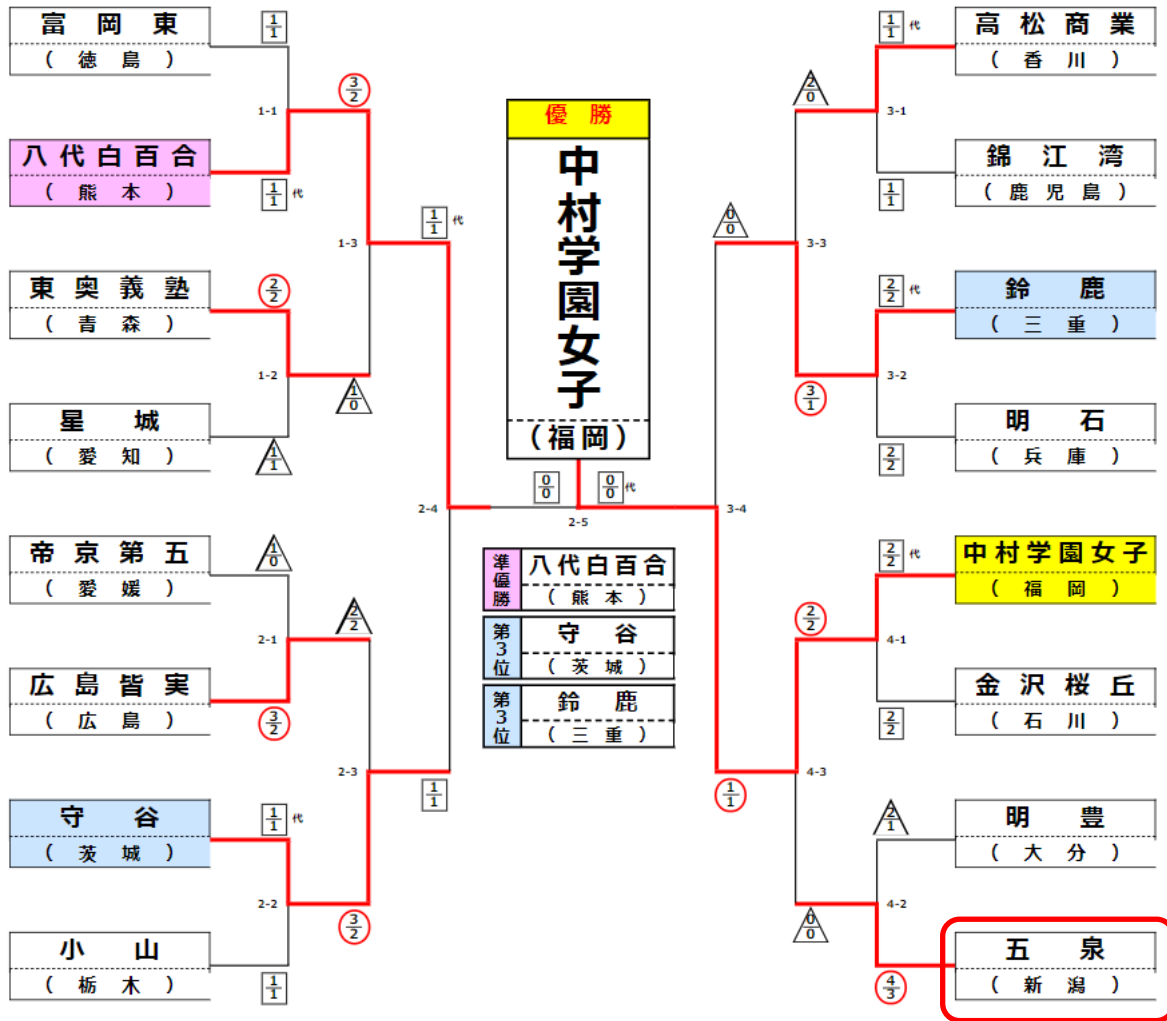

決勝トーナメント

区分	先鋒	次鋒	中堅	副将	大将	結果
明豊	松原 (まつばら)	奥 (おく)	芦田 (あしだ)	釘宮 (くぎみや)	宮田 (みやた)	△ 1
五泉	本間 (ほんま)	長澤 (ながさわ)	田中 (たなか)	高嶋 (たかしま)	山浦 (やまうら)	4 3
時間	04:00	03:33	04:00	04:00	04:00	

区分	先鋒	次鋒	中堅	副将	大将	結果
中村学園女子	井上 (いのうえ)	寺坂 (てらさか)	鈴木 (すずき)	池田 (いけだ)	松永 (まつなが)	2 2
五泉	本間 (ほんま)	長澤 (ながさわ)	田中 (たなか)	高嶋 (たかしま)	山浦 (やまうら)	△ 0
時間	04:00	04:00	04:00	04:00	04:00	