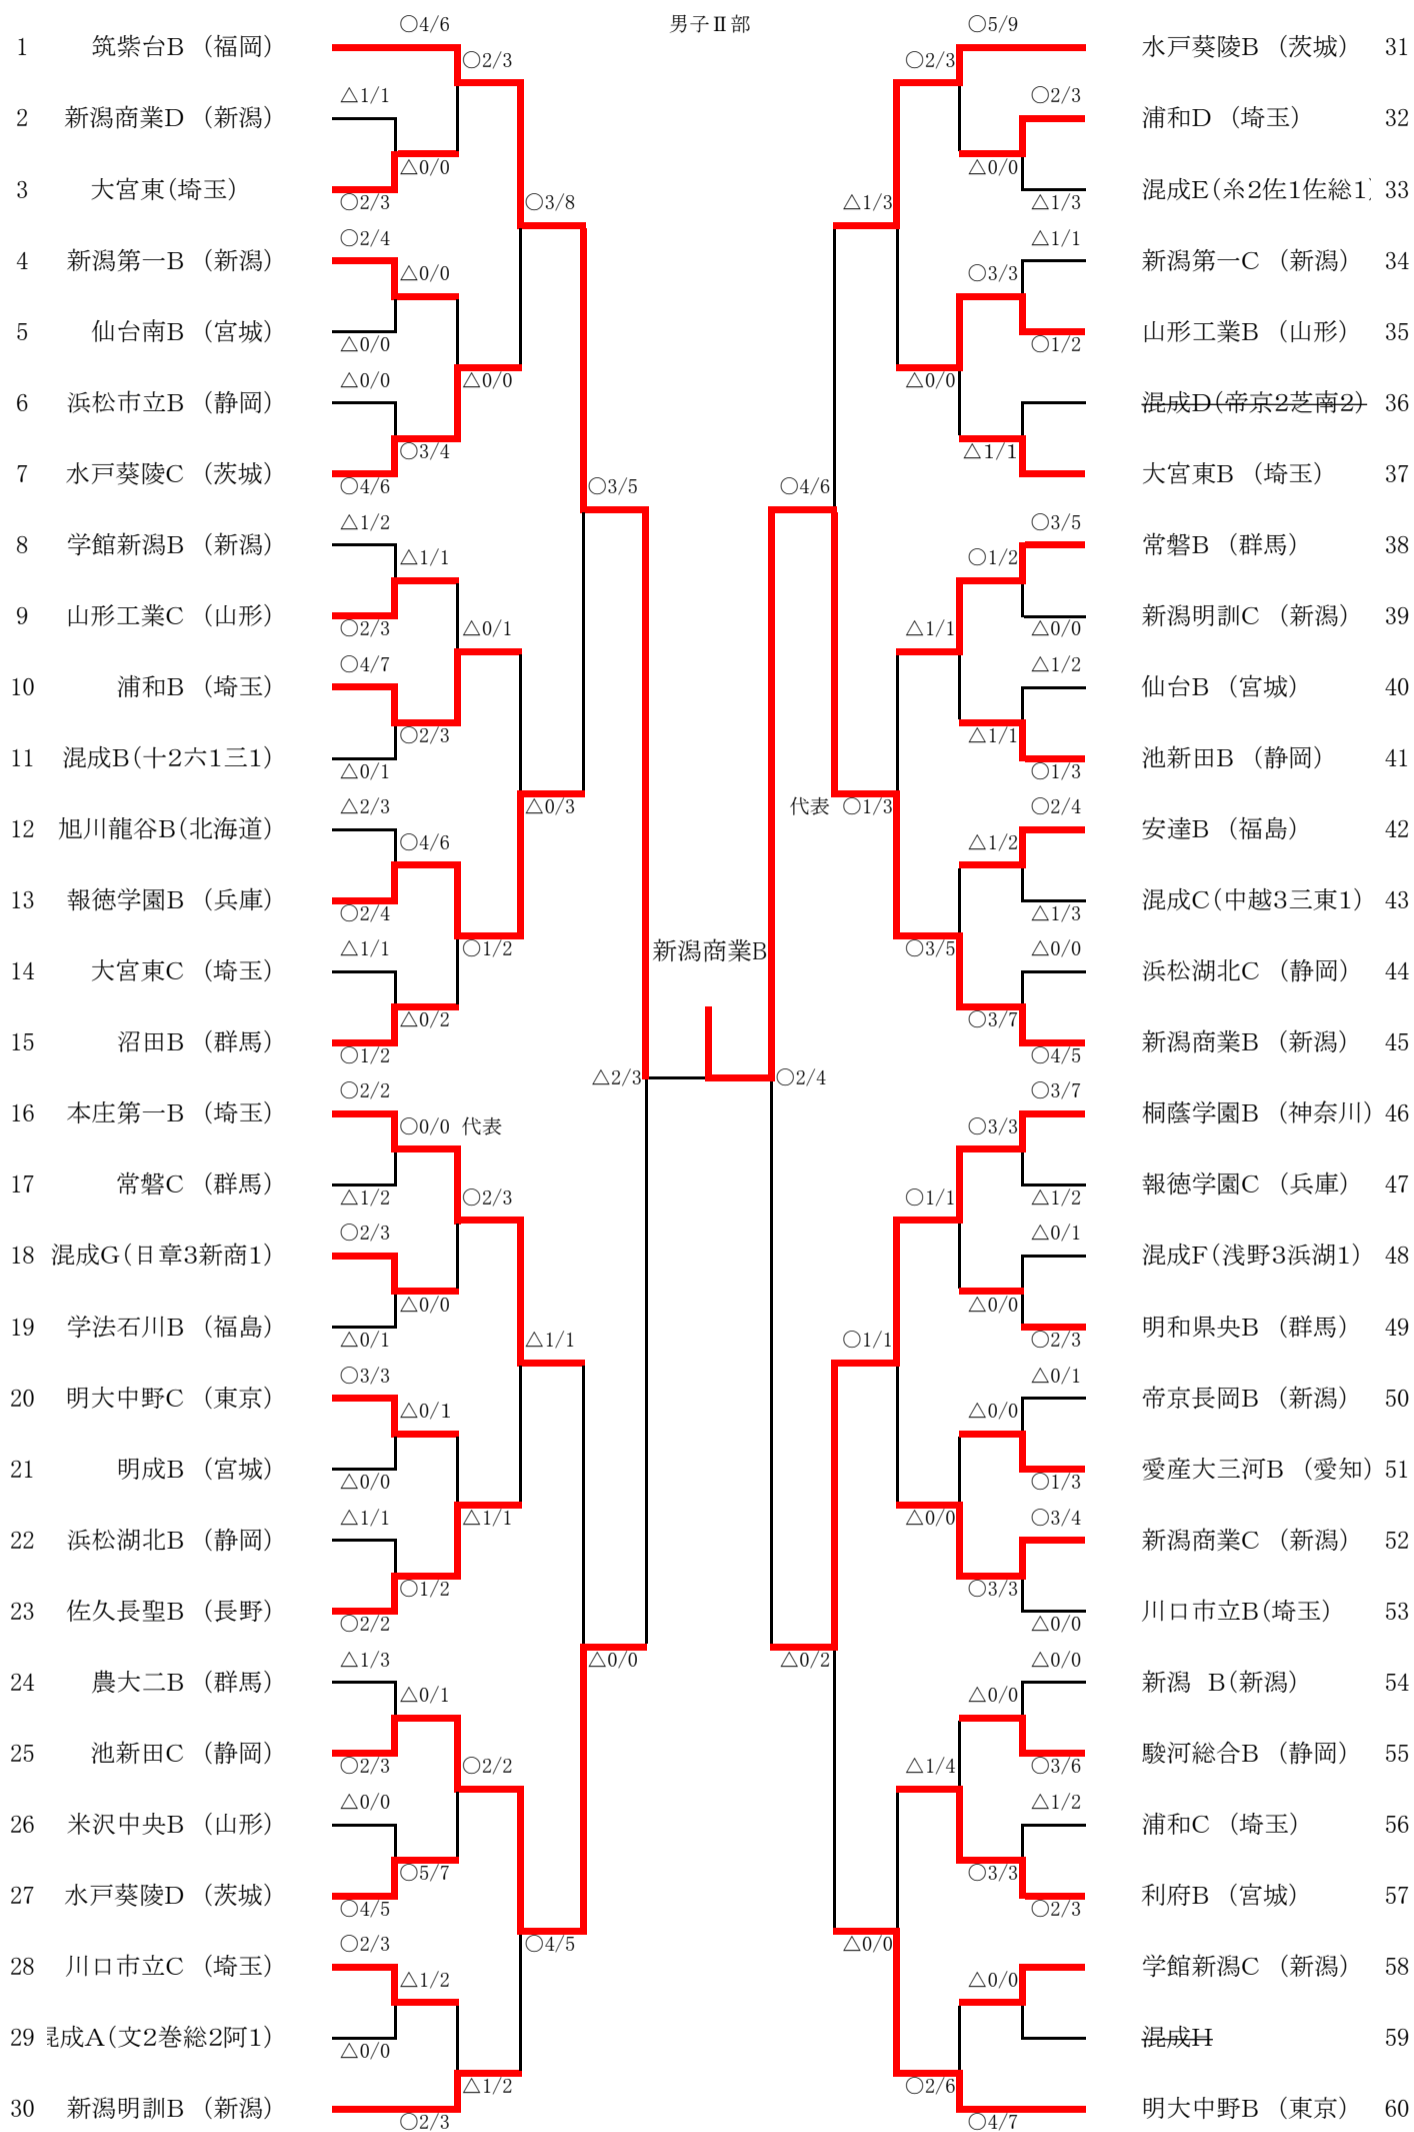

II部 春季強化錬成大会

混成Aチーム(日本文理2巻総合2阿賀野1) 混成Bチーム(十日町2六日町1三条1) 混成Cチーム(中越3三条東1)
 混成Dチーム(帝京長岡2新発田南2) 混成Eチーム(糸魚川2佐渡1佐渡総合1) 混成Fチーム(浅野3浜松湖北1)
 混成Gチーム(日章学園3新潟商1) 混成H 混成I