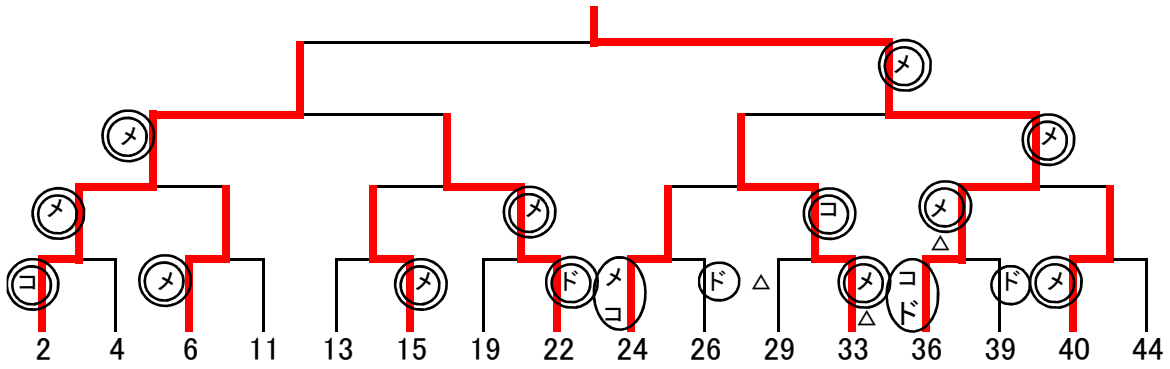

# 女子個人 ベスト16

高嶋 栞 (五泉)

2	4	6	11	13	15	19	22	24	26	29	33	36	39	40	44
本間 眞琴	本間 結衣	岡本 瑞希	山際 菜央	田村 千賀	山田 楓	伊藤 敬子	内藤 美心	須藤 祐生	本間 伊緒梨	河治 七海	石原 幸恵	高嶋 栞	若杉 慧	山浦 仲	小林 滯
五泉	新潟中央	五泉	東京学館	五泉	五泉	新潟	五泉	五泉	新潟中央	五泉	五泉	五泉	新潟中央	五泉	帝京長岡