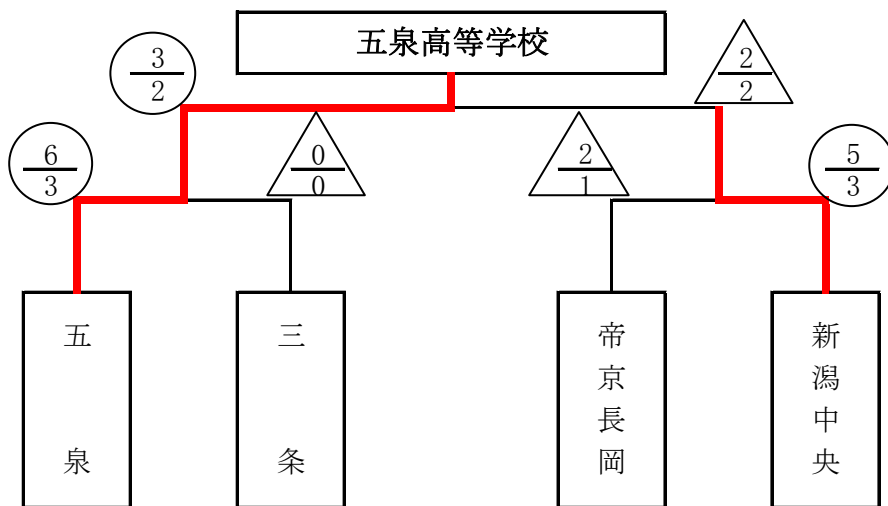

女子団体決勝トーナメント

優勝 五泉高等学校
3位 三条高等学校

準優勝 新潟中央高等学校
3位 帝京長岡高等学校

準決勝戦

チーム名	先鋒	次鋒	中堅	副将	大将	勝敗
五泉	丸山	楯澤	小坂井	風間	本間	$\frac{6}{3}$
	(メ) (メ)			(メ) ツ	ココ	
三条						$\frac{0}{0}$
	大竹	内藤	鈴木	中村	佐藤	

チーム名	先鋒	次鋒	中堅	副将	大将	勝敗
帝京長岡	関根	石澤	菊地	樋口	南雲	$\frac{2}{1}$
			(メ) △		(メ)	
新潟中央	(コ)			(メ) (メ)	(メ) (メ)	$\frac{5}{3}$
	小倉	堀川	須貝	山田	伊藤	

決勝戦

チーム名	先鋒	次鋒	中堅	副将	大将	勝敗
五泉	丸山	楯澤	小坂井	風間	本間	$\frac{3}{2}$
			(メ)		(メ) コ	
新潟中央		(コ)		(メ) △	△	$\frac{2}{2}$
	小倉	堀川	須貝	山田	伊藤	