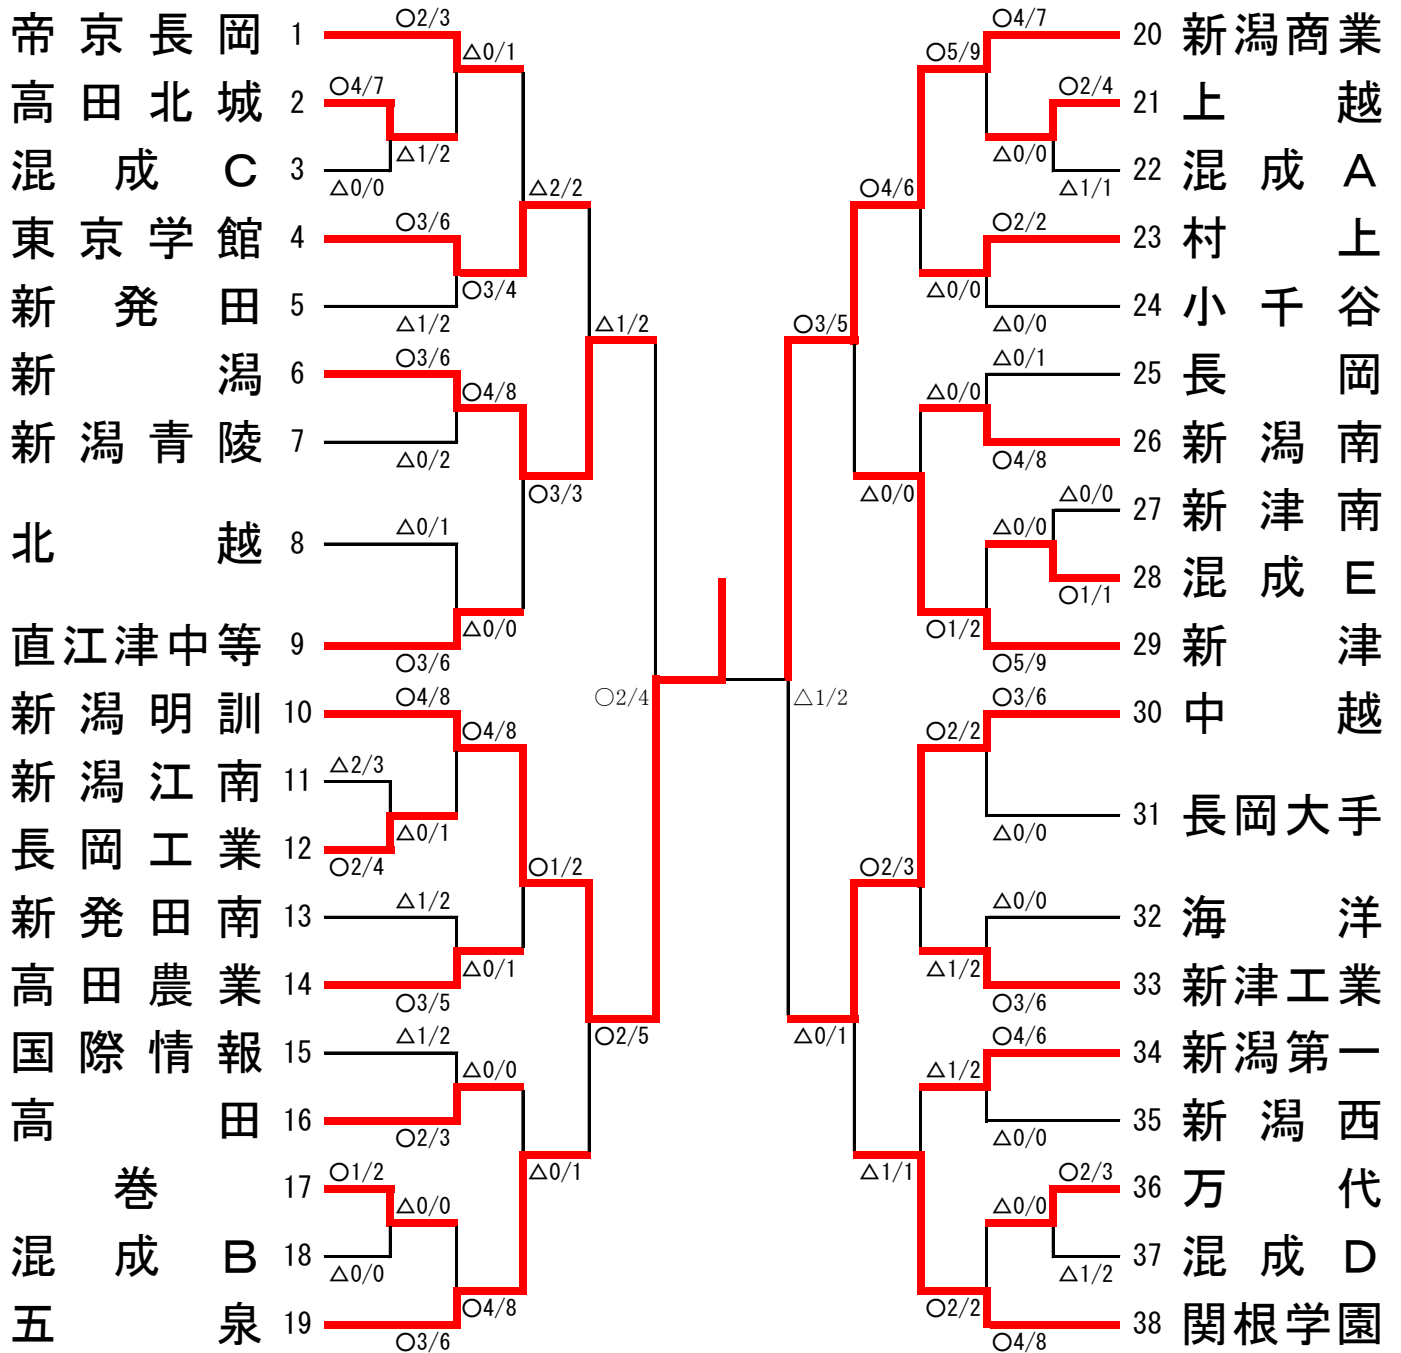

第40回 BSN高等学校剣道選手権大会
兼第28回 全国高等学校剣道選抜大会新潟県予選会

平成31年1月11日(金), 12日(土)
新潟市亀田総合体育館

男子団体

- 混成A 巻総合 (2) 日本文理 (2) 佐渡総合 (1)
- 混成B 新発田商業 (1) 阿賀野 (1) 三条 (1) 三条東 (1)
- 混成C 十日町 (2) 十日町総合 (2) 佐渡 (1)
- 混成D 六日町 (1) 柏崎工業 (2) 上越総合技術 (1)
- 混成E 新井 (2) 糸魚川 (2)