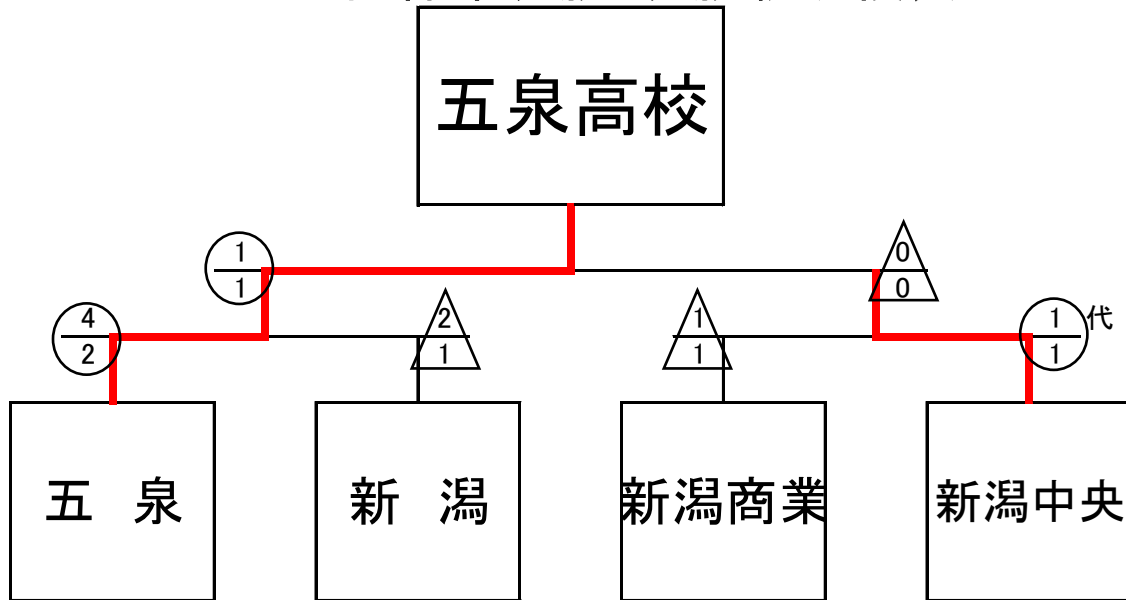

女子団体準決勝・決勝戦成績表

準決勝戦

チーム名	先鋒	次鋒	中堅	副将	大将		勝敗
五泉	須藤	山田	石原	高嶋	内藤		4 2
		△	⊗コ	⊗ド	△		
新潟	⊗メ	△		△	△		2 1
	伊藤	三星	松下	長崎	小林		

チーム名	先鋒	次鋒	中堅	副将	大将	代表戦	勝敗
新潟商業	名後	岩崎	柳	深井	土田	土田	1 1
	△		△	⊗メ	△		
新潟中央	△	⊗メ	△		△	⊗コ	1 1
	星野	本間結	若杉	大竹	本間伊	本間結	

決勝戦

チーム名	先鋒	次鋒	中堅	副将	大将	代表戦	勝敗
五泉	本間	山浦	岡本	石原	内藤		1 1
	⊗コ	△	△	△	△		
新潟中央		△	△	△	△		0 0
	大竹	本間結	本間伊	若杉	星野		