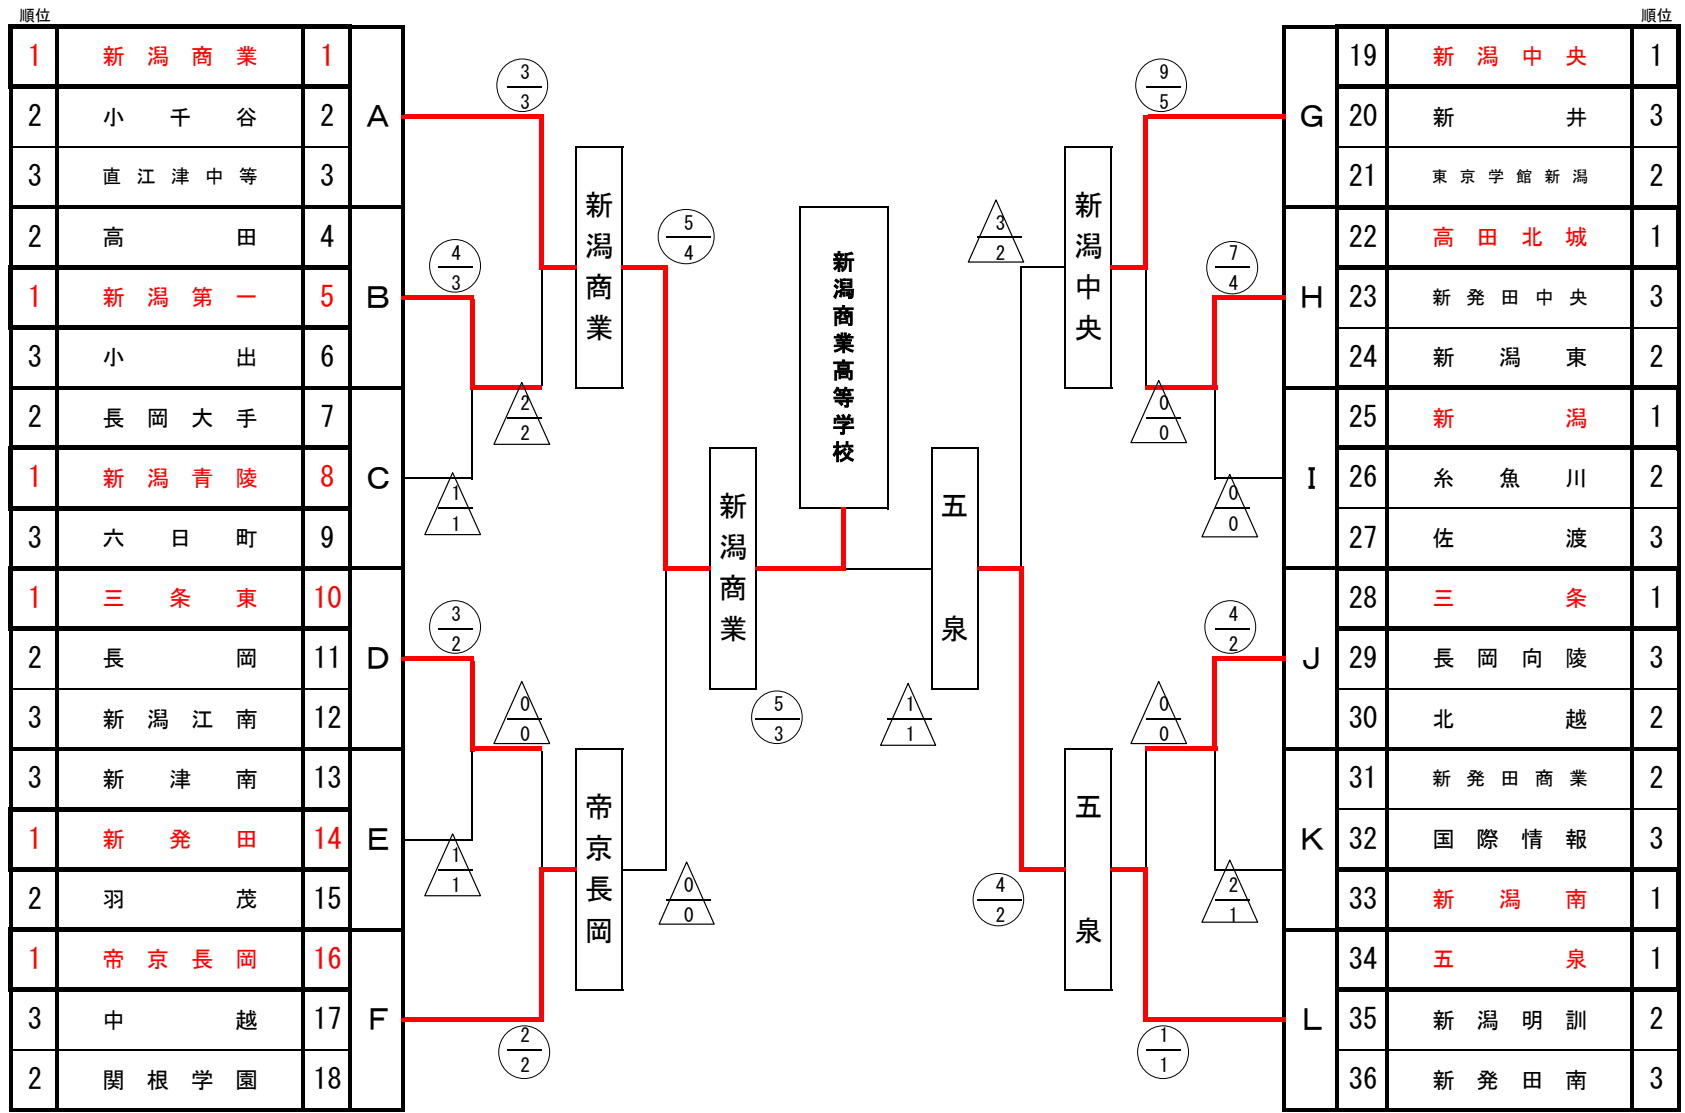

女子団体結果

順位	チーム名	順位	グループ
1	新潟商業	1	A
2	小千谷	2	A
3	直江津中等	3	A
2	高田	4	B
1	新潟第一	5	B
3	小出	6	B
2	長岡大手	7	C
1	新潟青陵	8	C
3	六日町	9	C
1	三条東	10	D
2	長岡	11	D
3	新潟江南	12	D
3	新津南	13	E
1	新発田	14	E
2	羽茂	15	E
1	帝京長岡	16	F
3	中越	17	F
2	関根学園	18	F

順位	チーム名	順位	グループ
19	新潟中央	1	G
20	新井	3	G
21	東京学館新潟	2	G
22	高田北城	1	H
23	新発田中央	3	H
24	新潟東	2	H
25	新潟	1	I
26	糸魚川	2	I
27	佐渡	3	I
28	三条	1	J
29	長岡向陵	3	J
30	北越	2	J
31	新発田商業	2	K
32	国際情報	3	K
33	新潟南	1	L
34	五泉	1	L
35	新潟明訓	2	L
36	新発田南	3	L