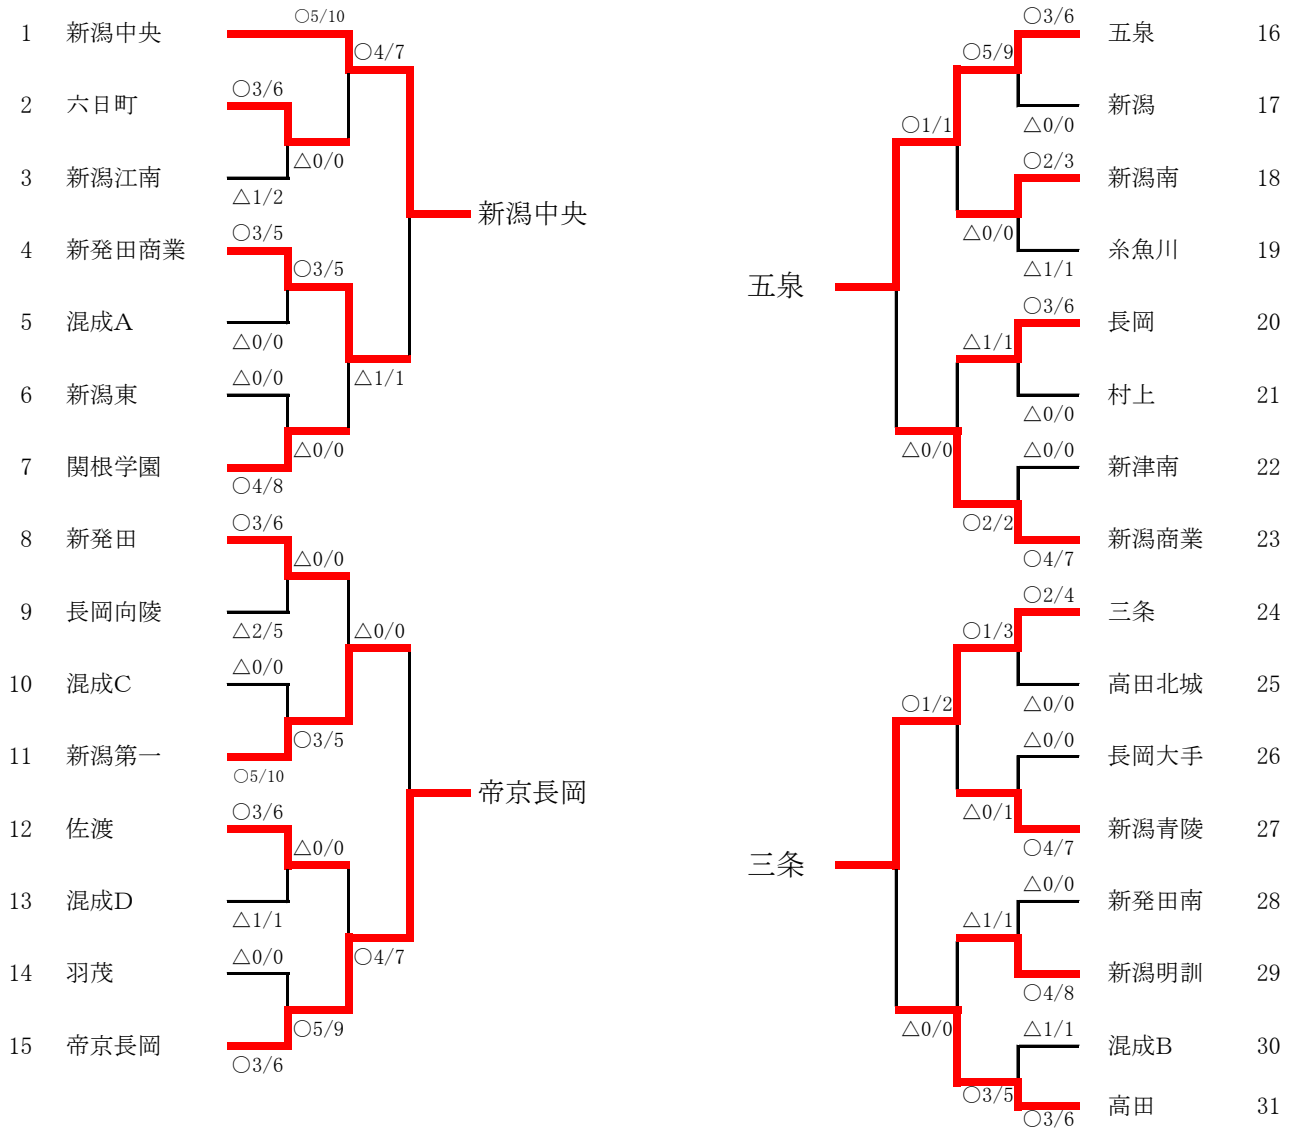

女子団体

※ 混成A(新潟工業 巻 北越) 混成B(見附 小千谷 中越)
混成C(上越総合技術 新井) 混成D(直江津中等 久比岐 上越 新津)

北信越大会出場決定戦