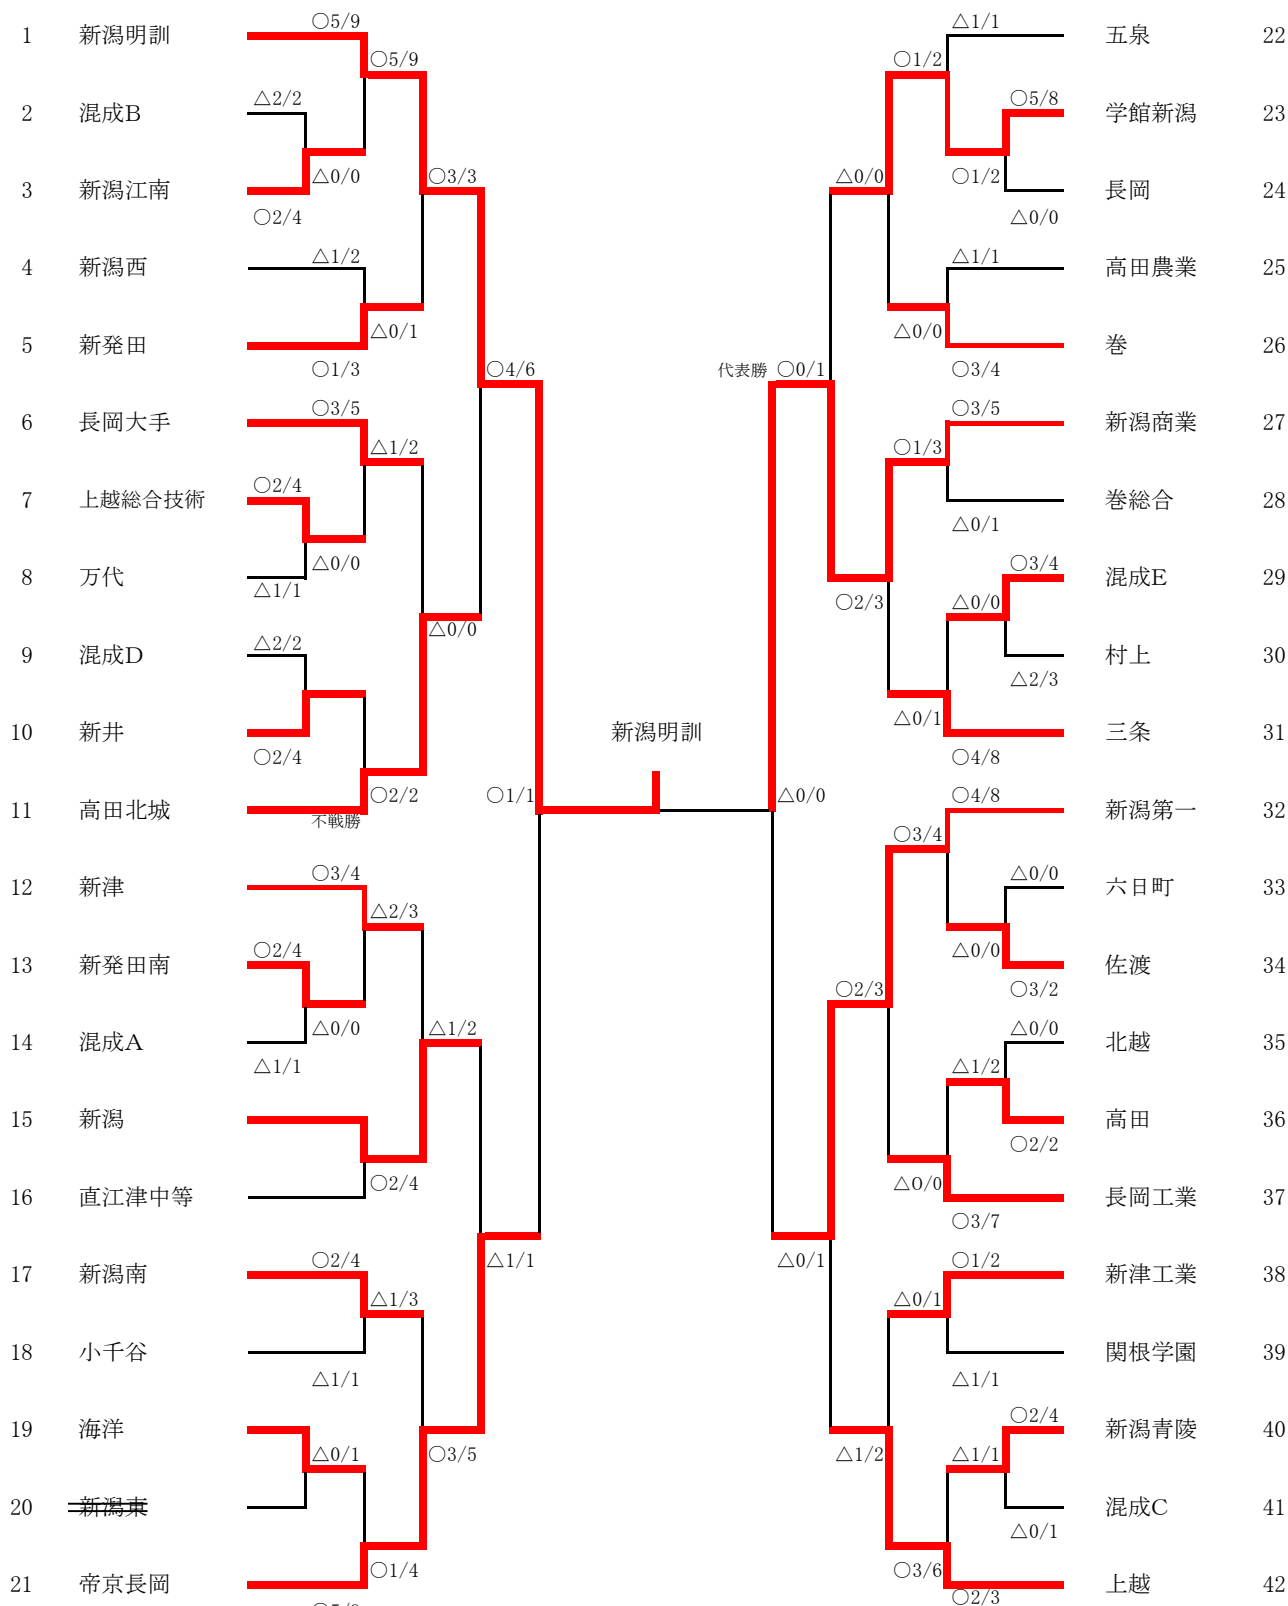

男子団体

※ 混成A(新潟工業 日本文理) 混成B(中条 阿賀野 栃尾 三条東) 混成C(十日町 十日町総合)
混成D(中越 久比岐 糸魚川) 混成E(羽茂 佐渡総合)