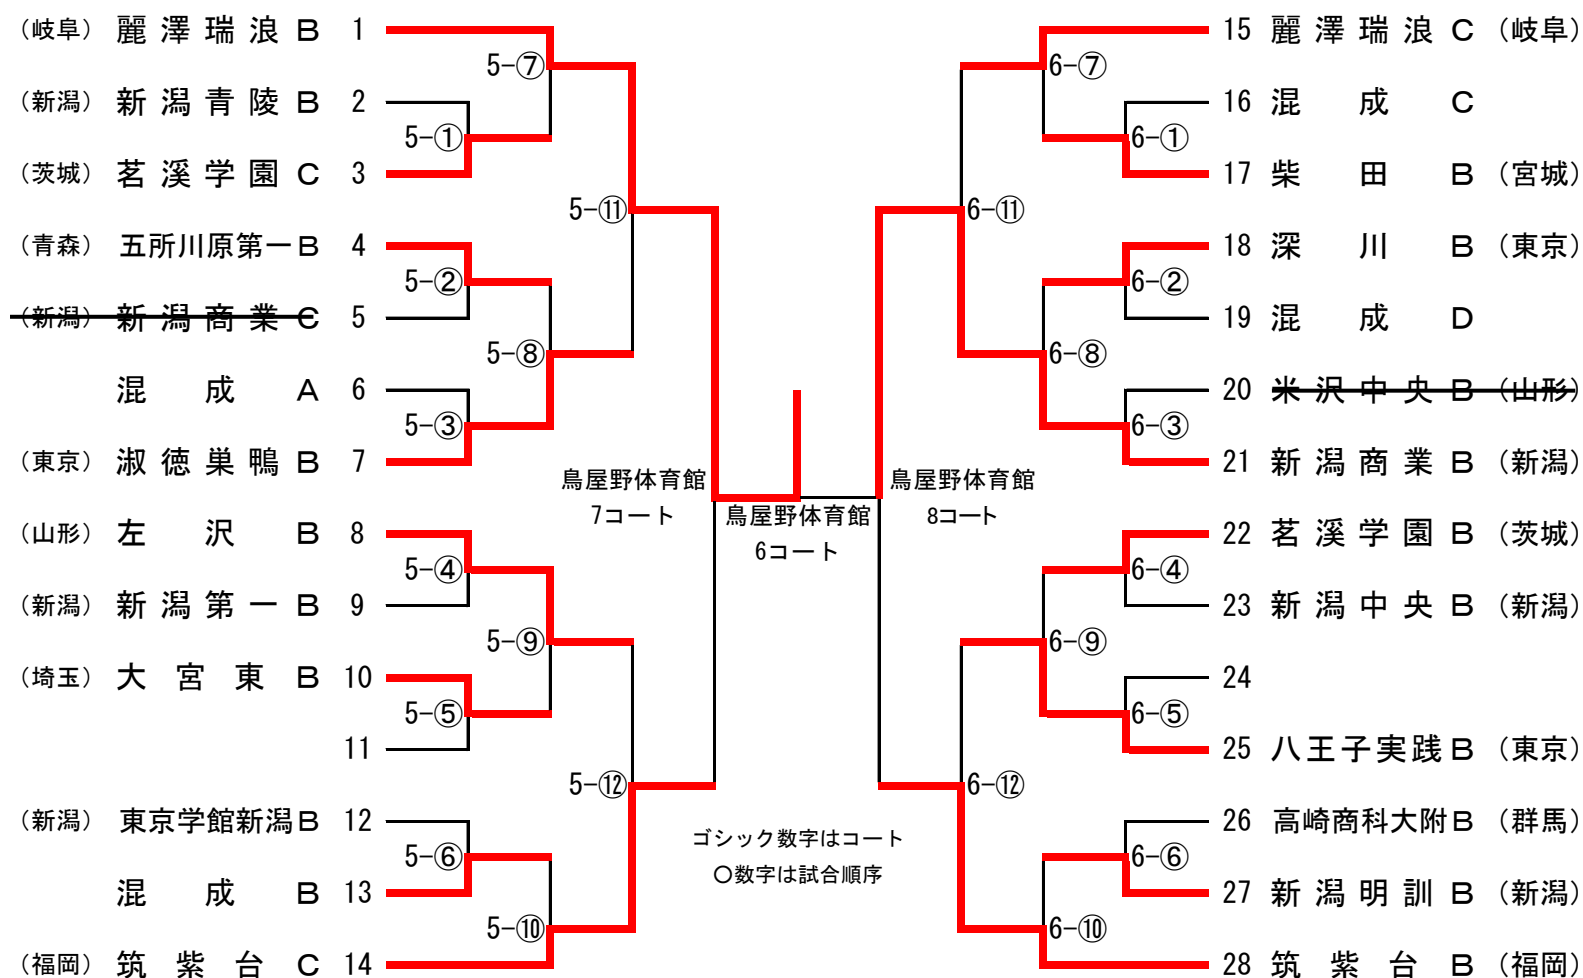

# 女子Ⅱ部

混成A	仙台(1) 常総学院(3)
混成B	富岡実業(2) 野沢南(2)
混成C	関根学園(2) 新潟西(1) 巻総合(1) 北越(1)
混成D	高田北城(2) 六日町(1) 新井(1) 海洋(1)
混成E	
混成F	