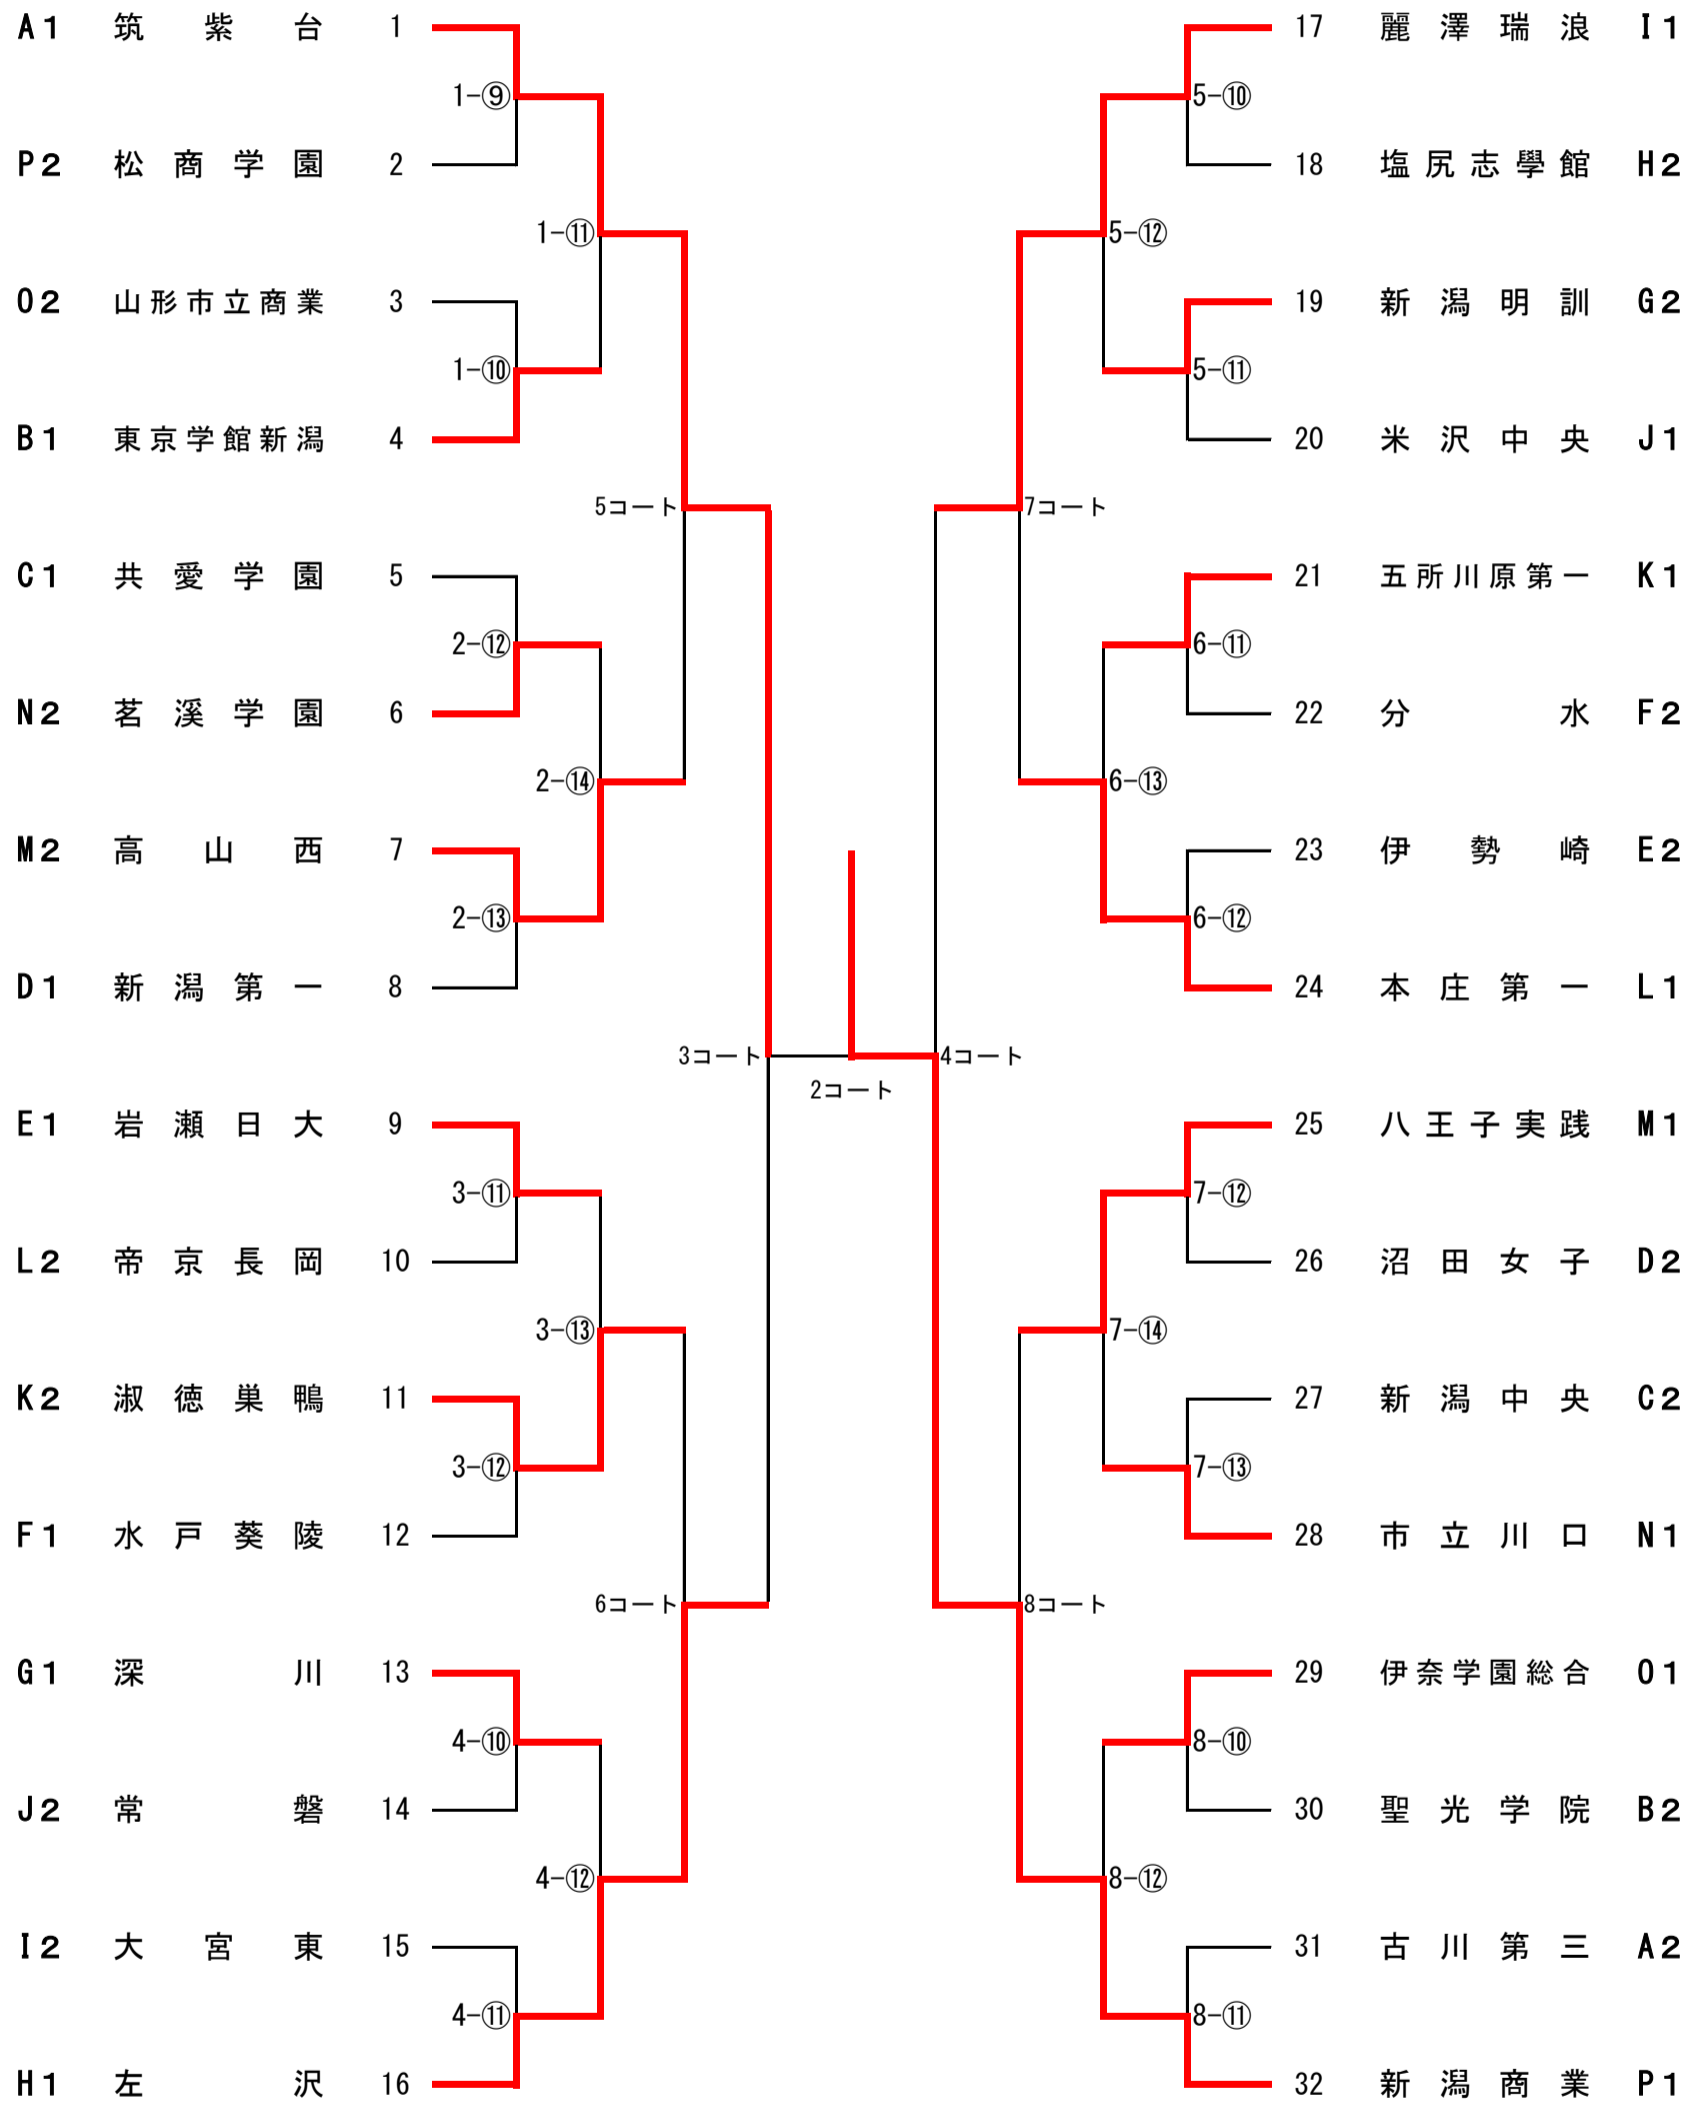

女子 I 部 A トーナメント

※A1とはAリーグ1位を表す