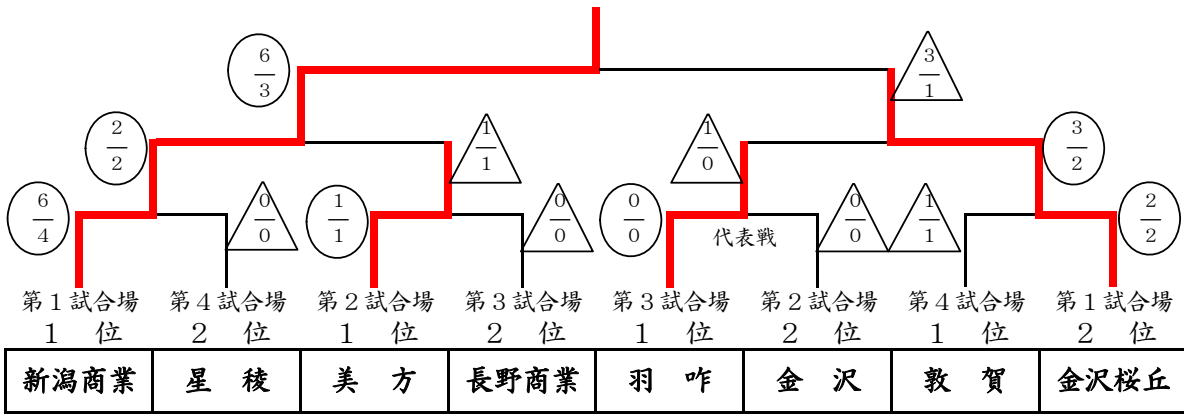

## 女子団体決勝トーナメント(結果)

## 女子団体準決勝

学校名	先鋒	次鋒	中堅	副将	大将	代表戦	得点
新潟商業	近藤	岩倉	大野	植木	河田		$\frac{2}{2}$
	ⓧ		延長	ⓧ 延長	延長		
美方		ⓧ	延長		延長		$\frac{1}{1}$
	中山	川口	坂本	二本松	井上		

学校名	先鋒	次鋒	中堅	副将	大将	代表戦	得点
羽咋	北江	高原	谷	前田	濱田		$\frac{1}{0}$
	ⓧ 延長	延長	延長	延長	延長		
金沢桜丘	ⓧ 延長	延長	ⓧ 延長	延長	延長		$\frac{3}{2}$
	岩岸	高木	北川	藤田	西村		