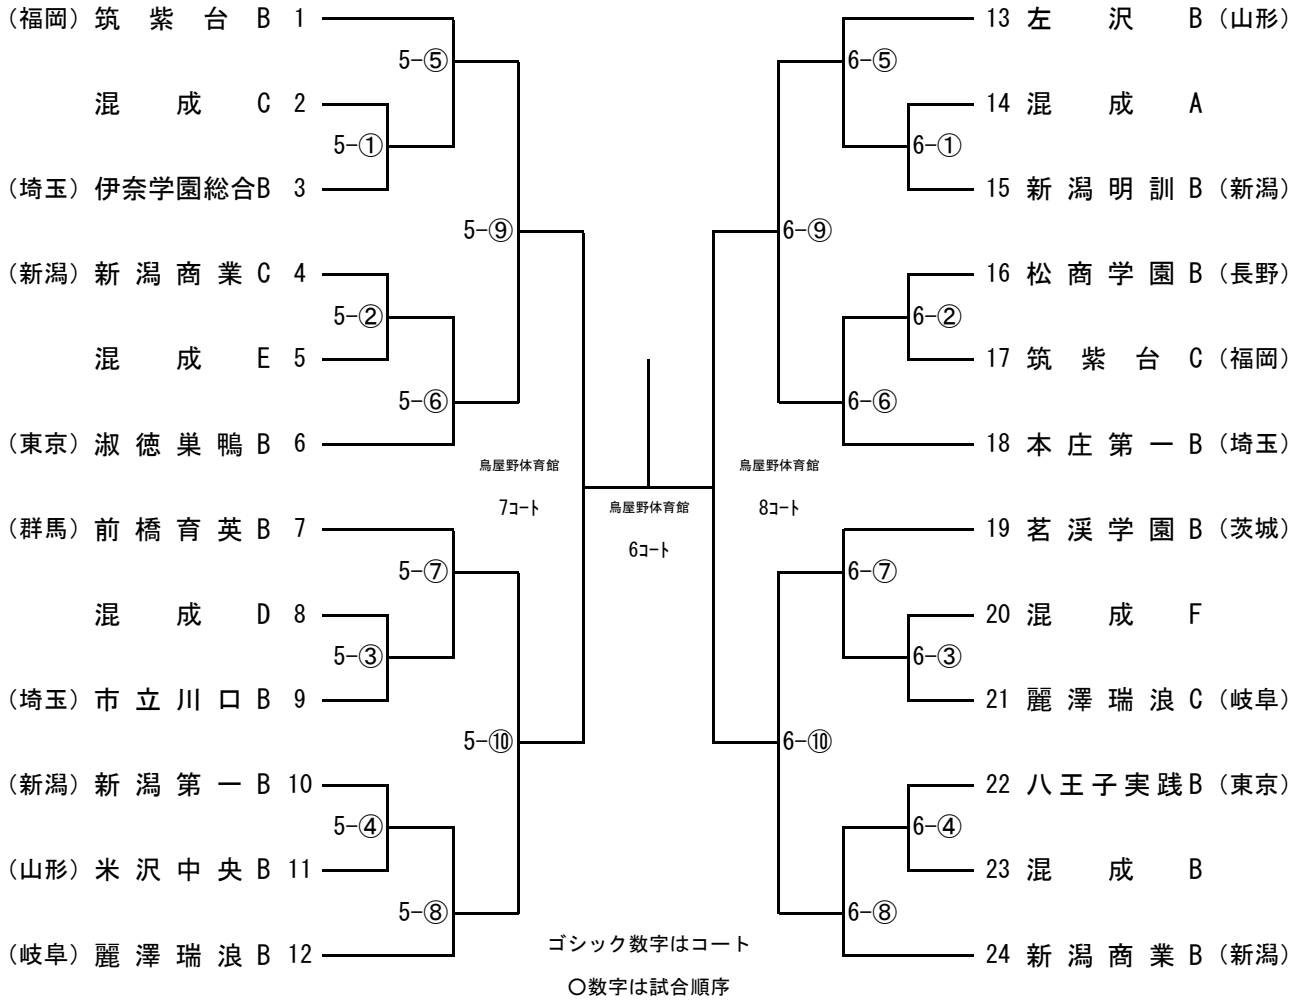

女子Ⅱ部

混成A	山形工業(2) 高崎商大附(2)
混成B	新潟南(2) 新井(2)
混成C	新発田商業(2) 五泉(1) 北越(1)
混成D	学館船橋(2) 巻総合(2) 中越(1)
混成E	茗溪学園(3)
混成F	