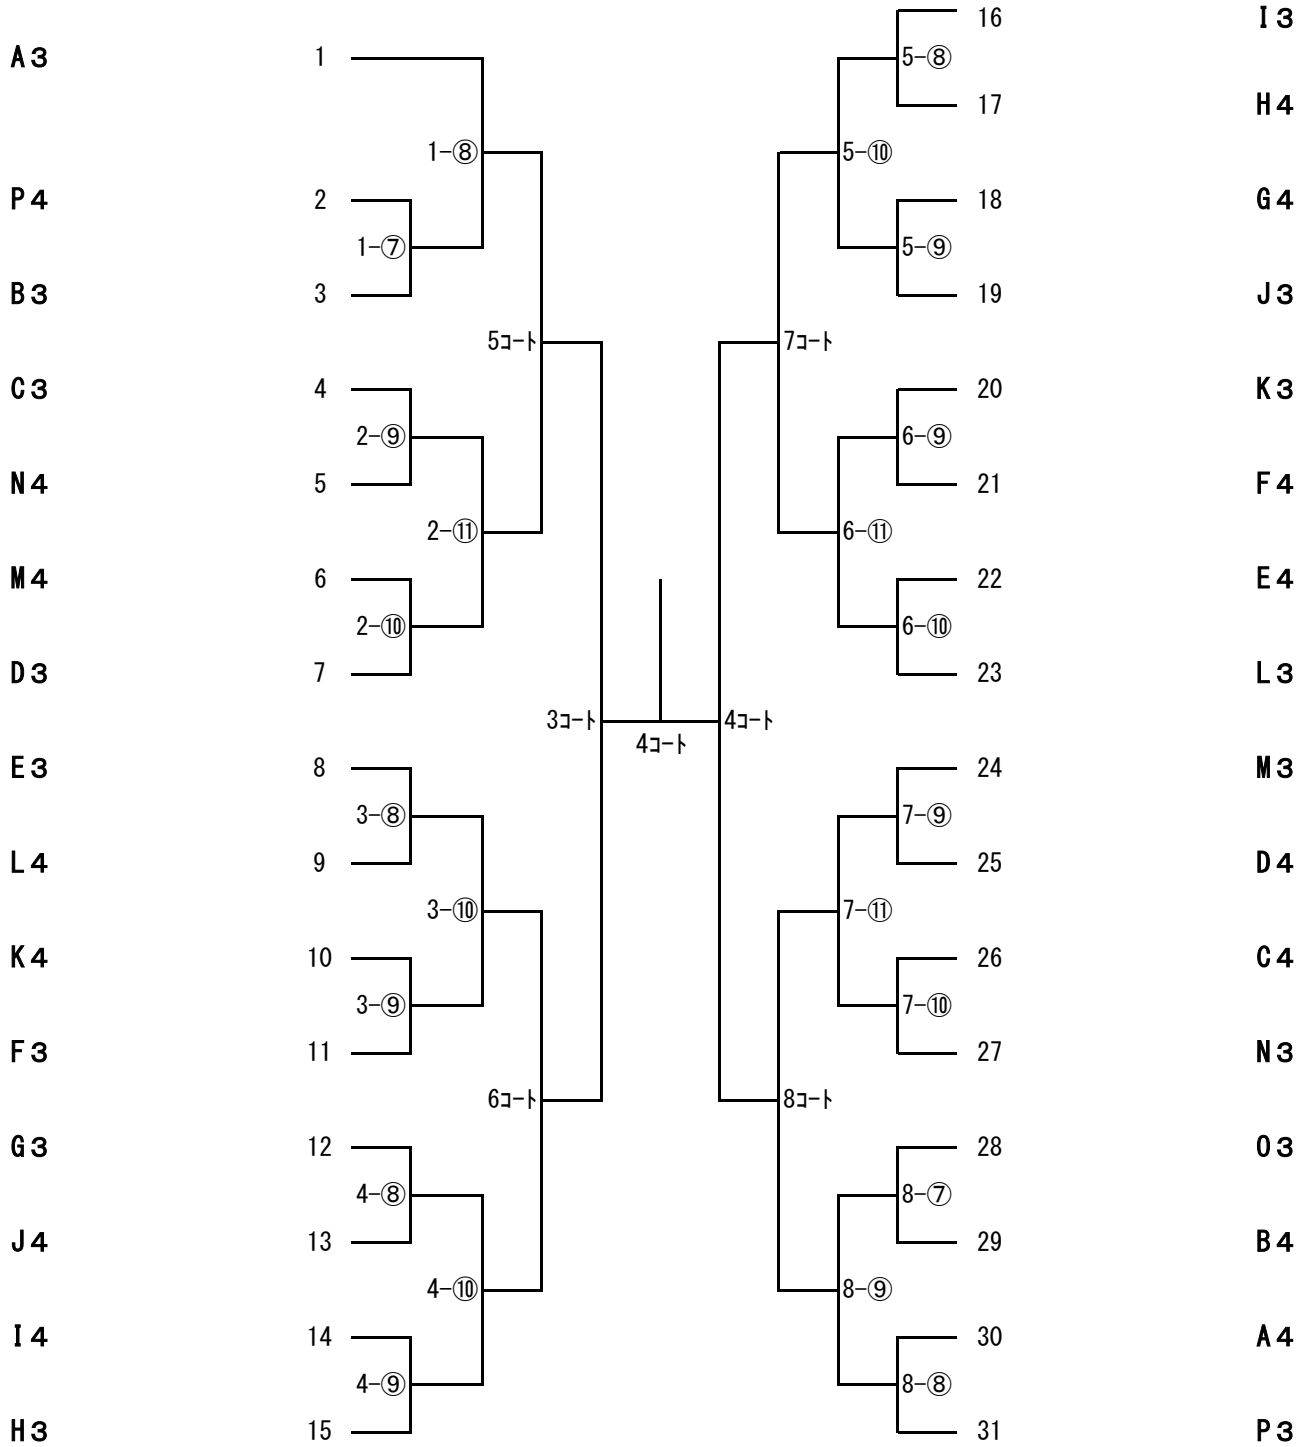

女子 I 部 B トーナメント

※A3とはAリーグ3位を表す。