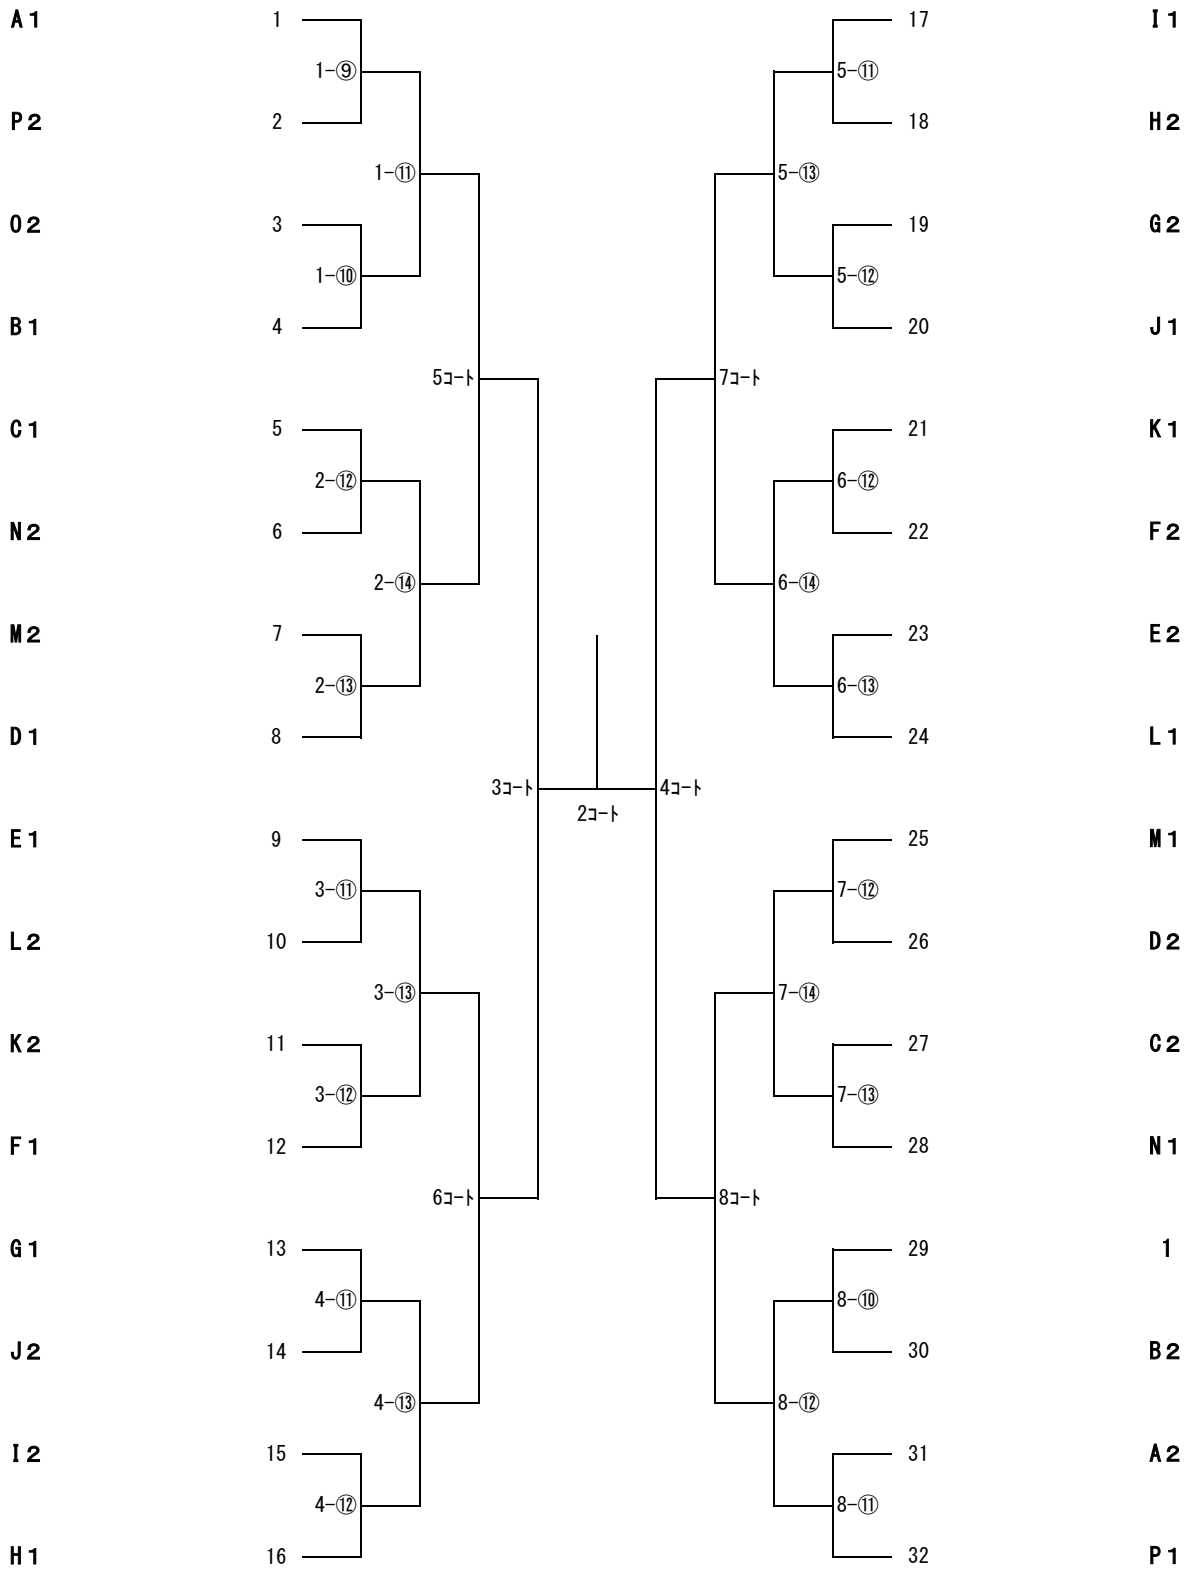

女子 I 部 A トーナメント

※A1とはAリーグ1位を表す。