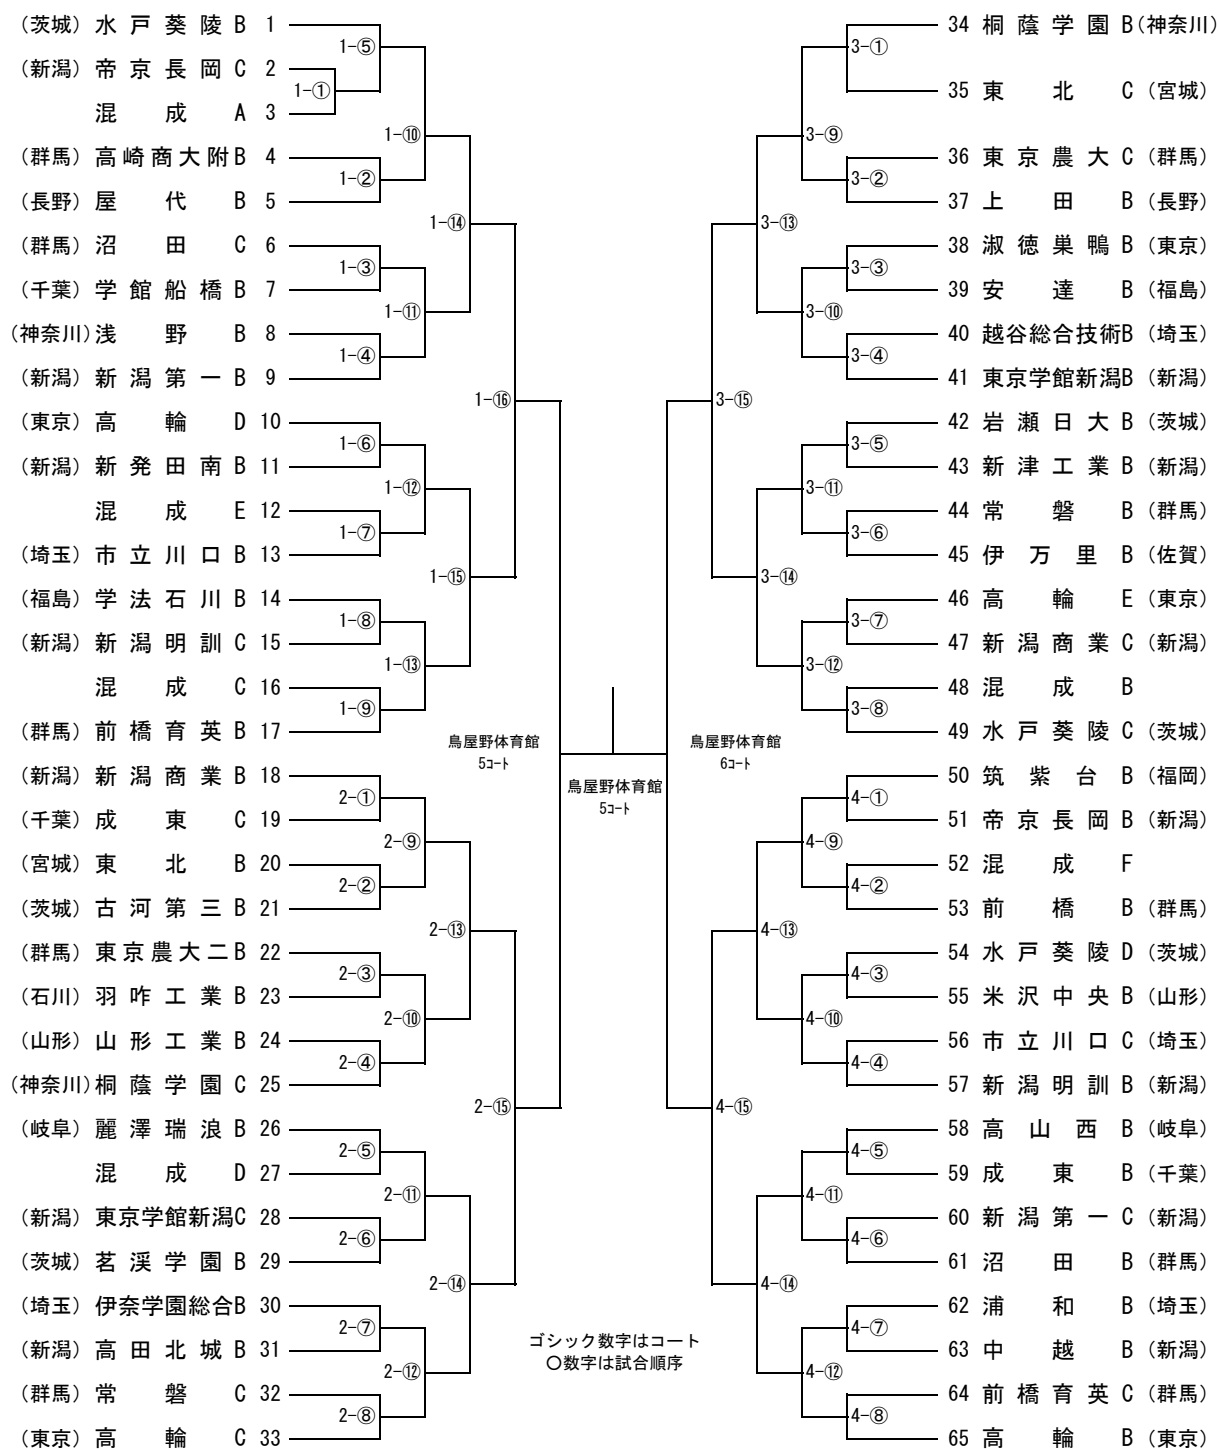

# 男子Ⅱ部

混成A	野沢南(2) 松商学園(2)
混成B	学館船橋(2) 長岡向陵(2) 高田農業(1)
混成C	新発田(3) 新潟南(2)
混成D	
混成E	
混成F	