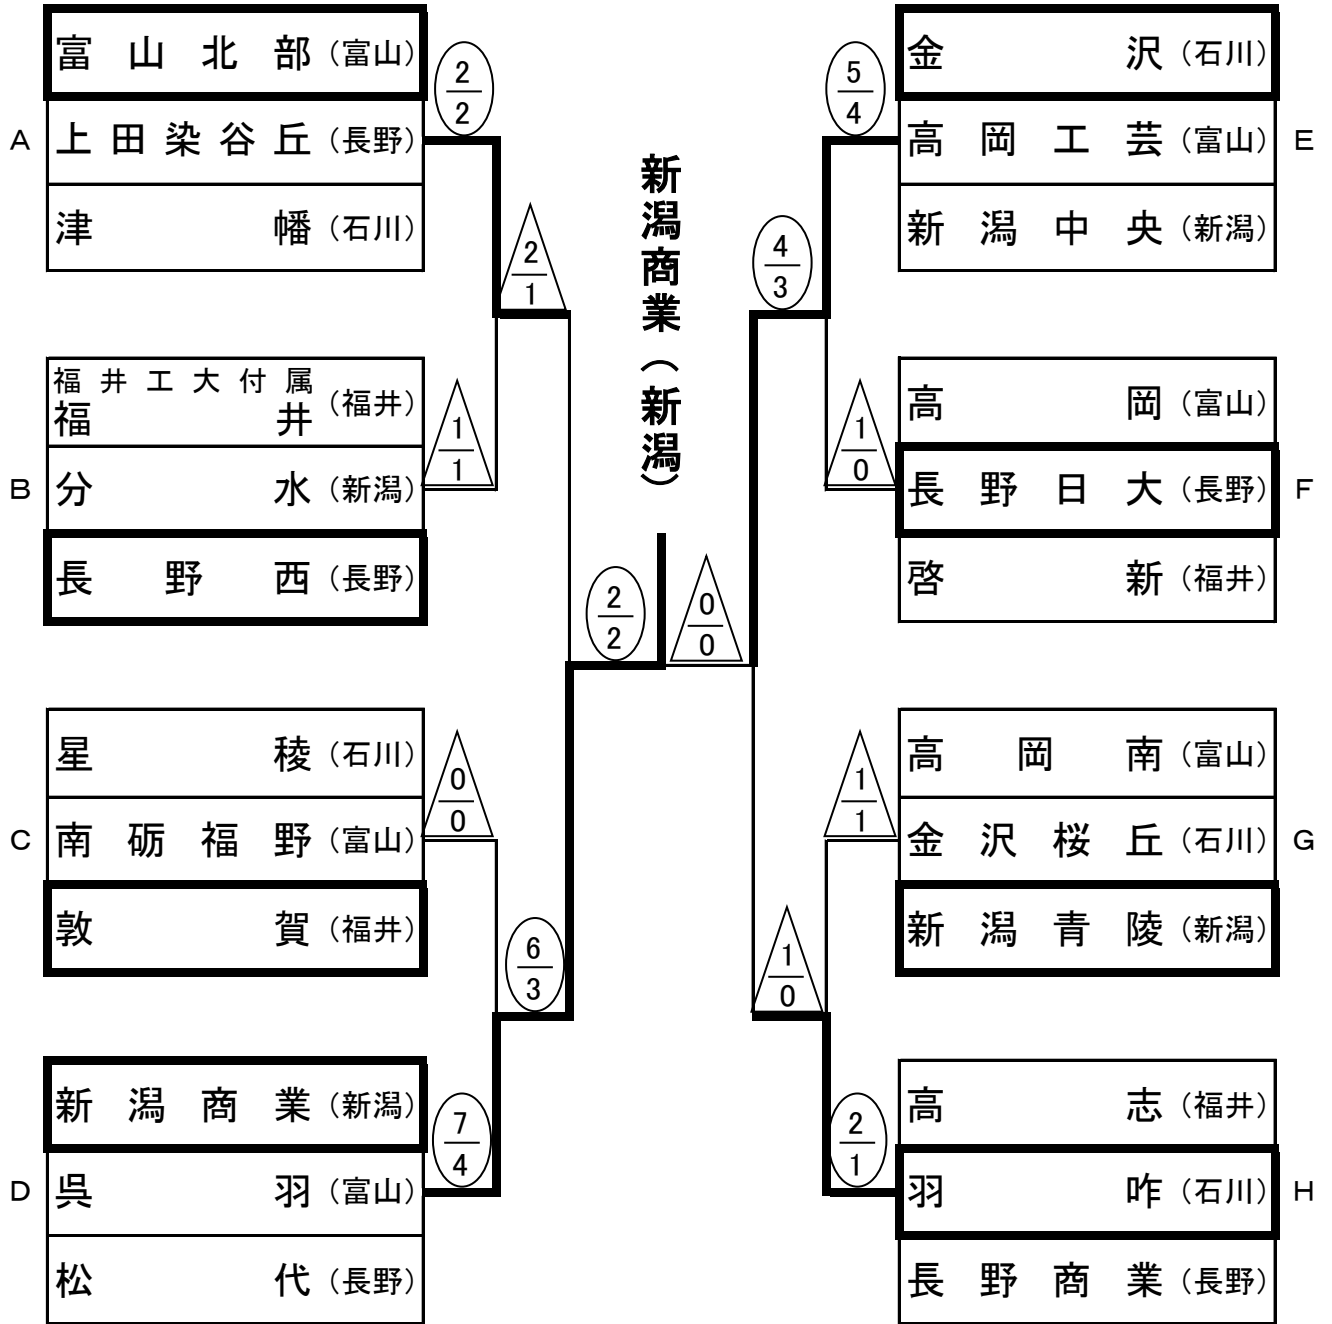

女子決勝トーナメント

優	勝	新潟商業高等学校 (新潟)	
準	優	勝	金沢高等学校 (石川)
3	位	富山北部高等学校 (富山)	
3	位	羽咋高等学校 (石川)	