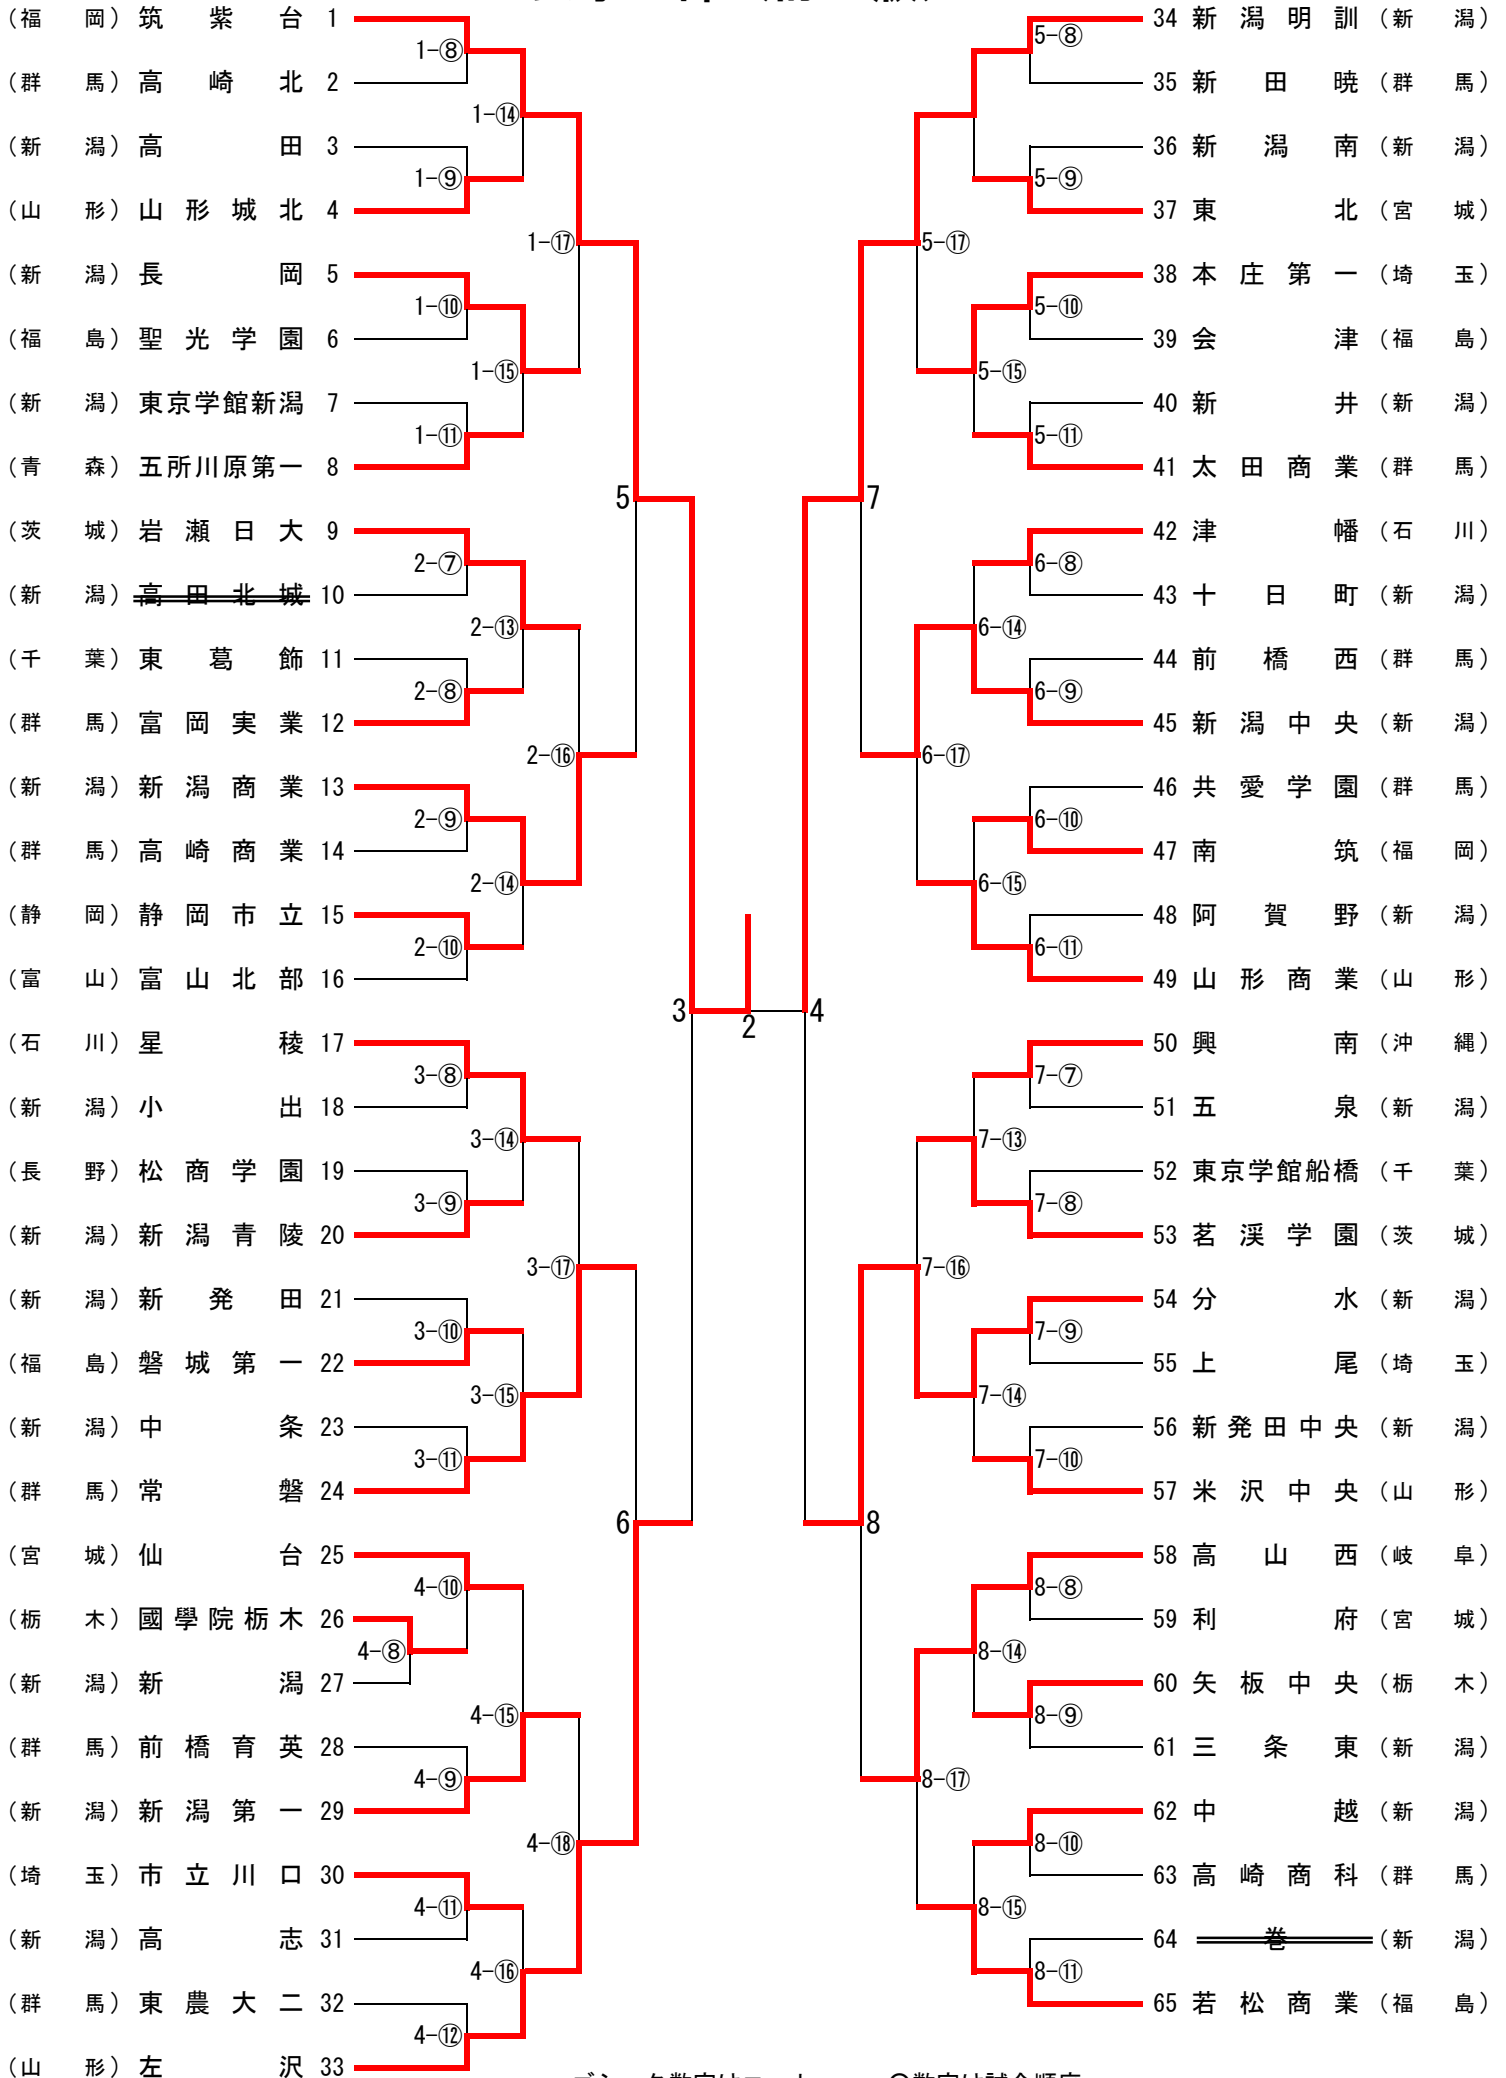

女子 I 部 (訂正版)

ゴシック数字はコート

○数字は試合順序