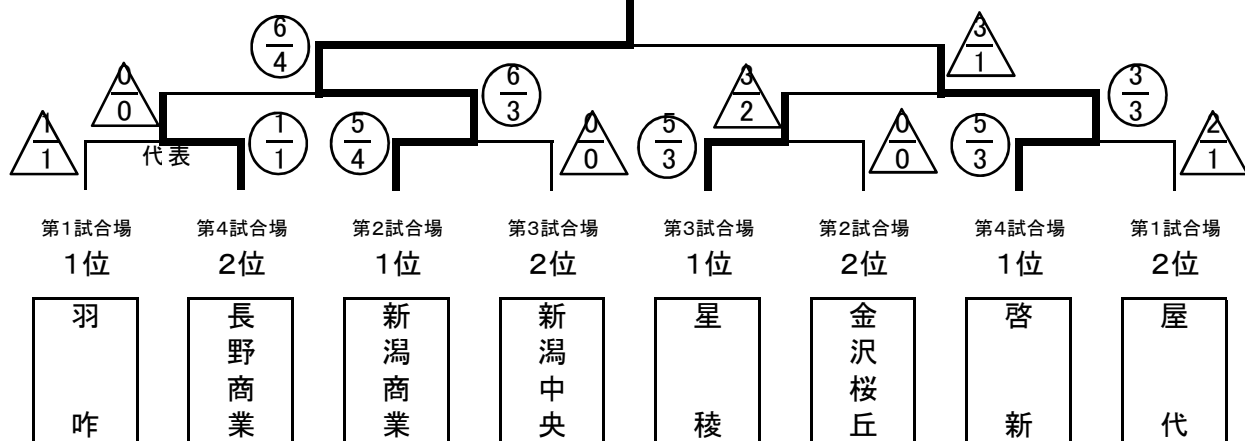

# 女子団体戦 決勝トーナメント結果

新潟商業

## 女子団体戦 準決勝 記録表

校名	先鋒	次鋒	中堅	副将	大将	得点
長野商業	藤岡	中島	三澤	倉田	駒込	△ 0/0
新潟商業	村山	笹崎	布施	星野	宮島	○ 6/3

校名	先鋒	次鋒	中堅	副将	大将	得点
星	森田	山本	澤田有	向峠	澤田真	△ 3/2
新	堀端	永見	大柳	米澤	伊藤	○ 3/3