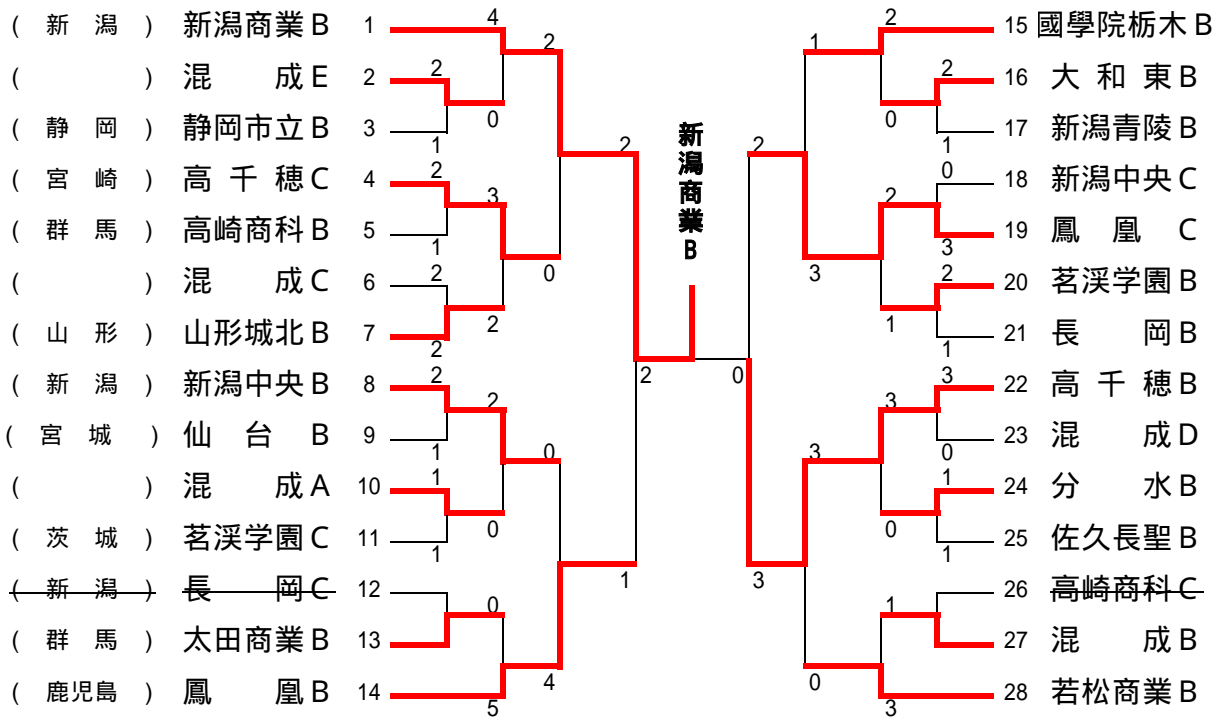

女子 部

(栃 木)

(神 奈 川)

(新 潟)

(新 潟)

(鹿 児 島)

(茨 城)

(新 潟)

(宮 崎)

()

(新 潟)

(長 野)

~~(群 馬)~~

()

(福 島)