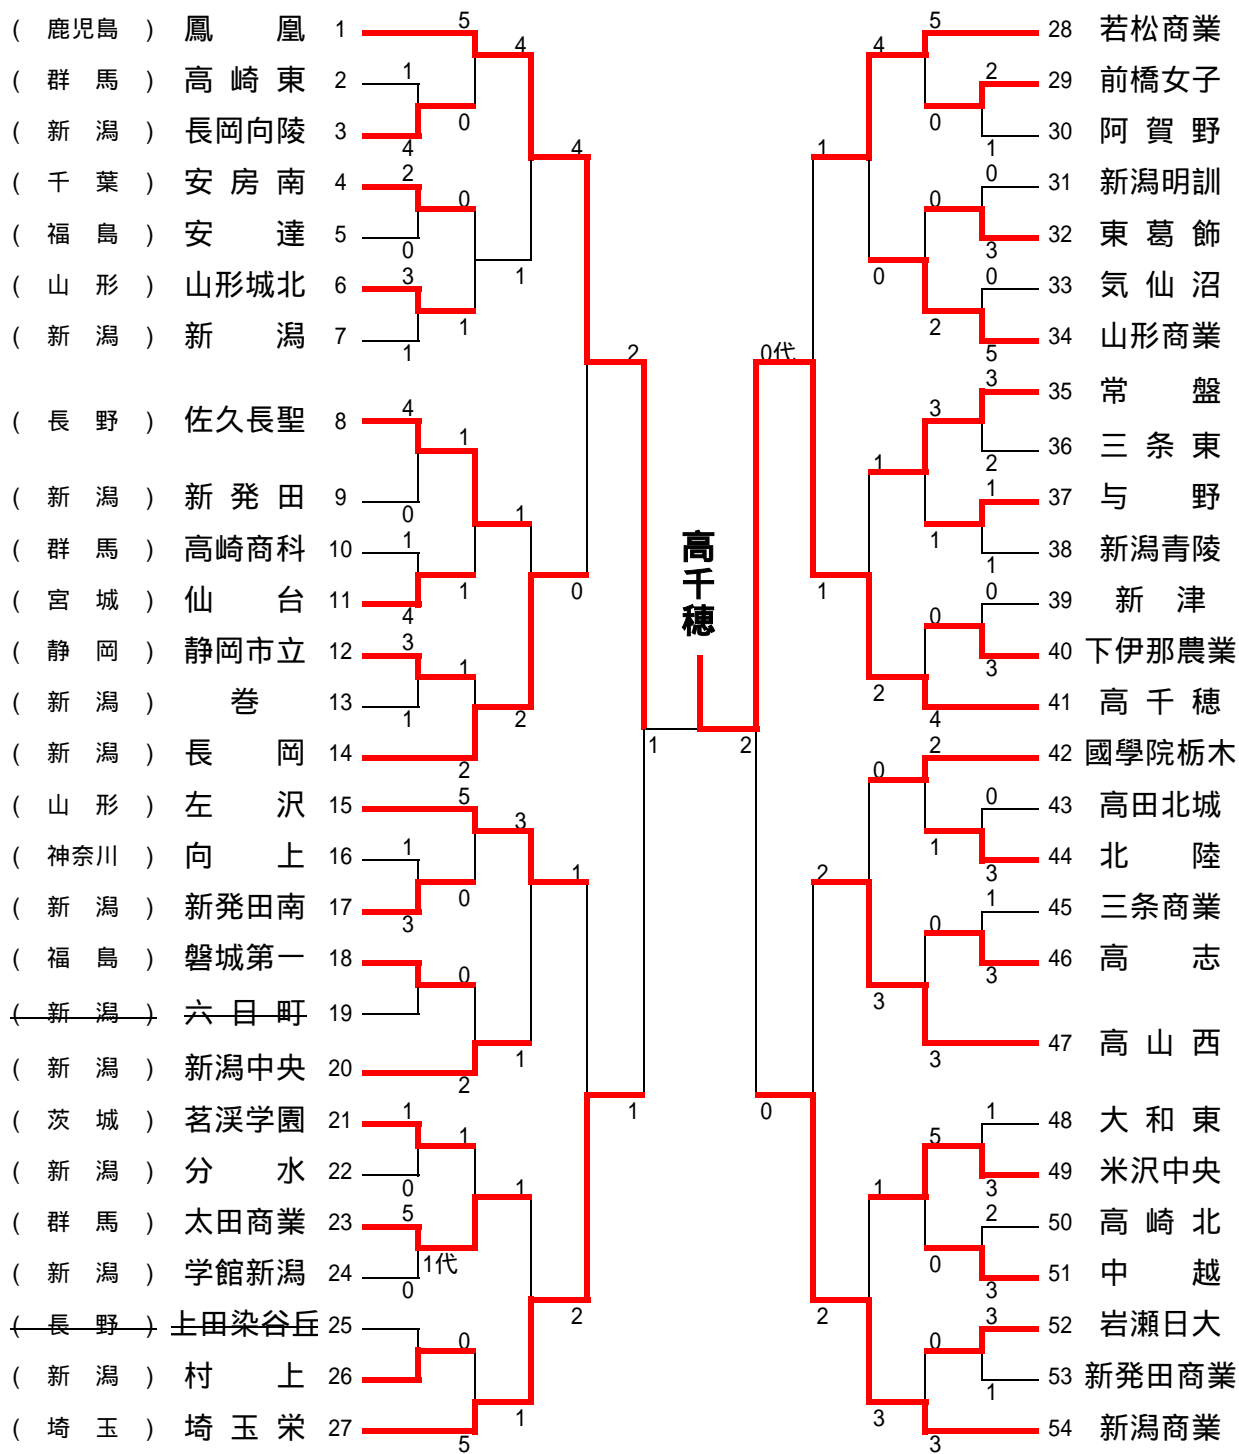

女子 部

(福 島)

(群 馬)

(新 潟)

(新 潟)

(千 葉)

(宮 城)

(山 形)

(群 馬)

(新 潟)

(埼 玉)

(新 潟)

(新 潟)

(長 野)

(宮 崎)

(栃 木)

(新 潟)

(福 井)

(新 潟)

(新 潟)

(岐 阜)

(神 奈 川)

(山 形)

(群 馬)

(新 潟)

(茨 城)

(新 潟)

(新 潟)