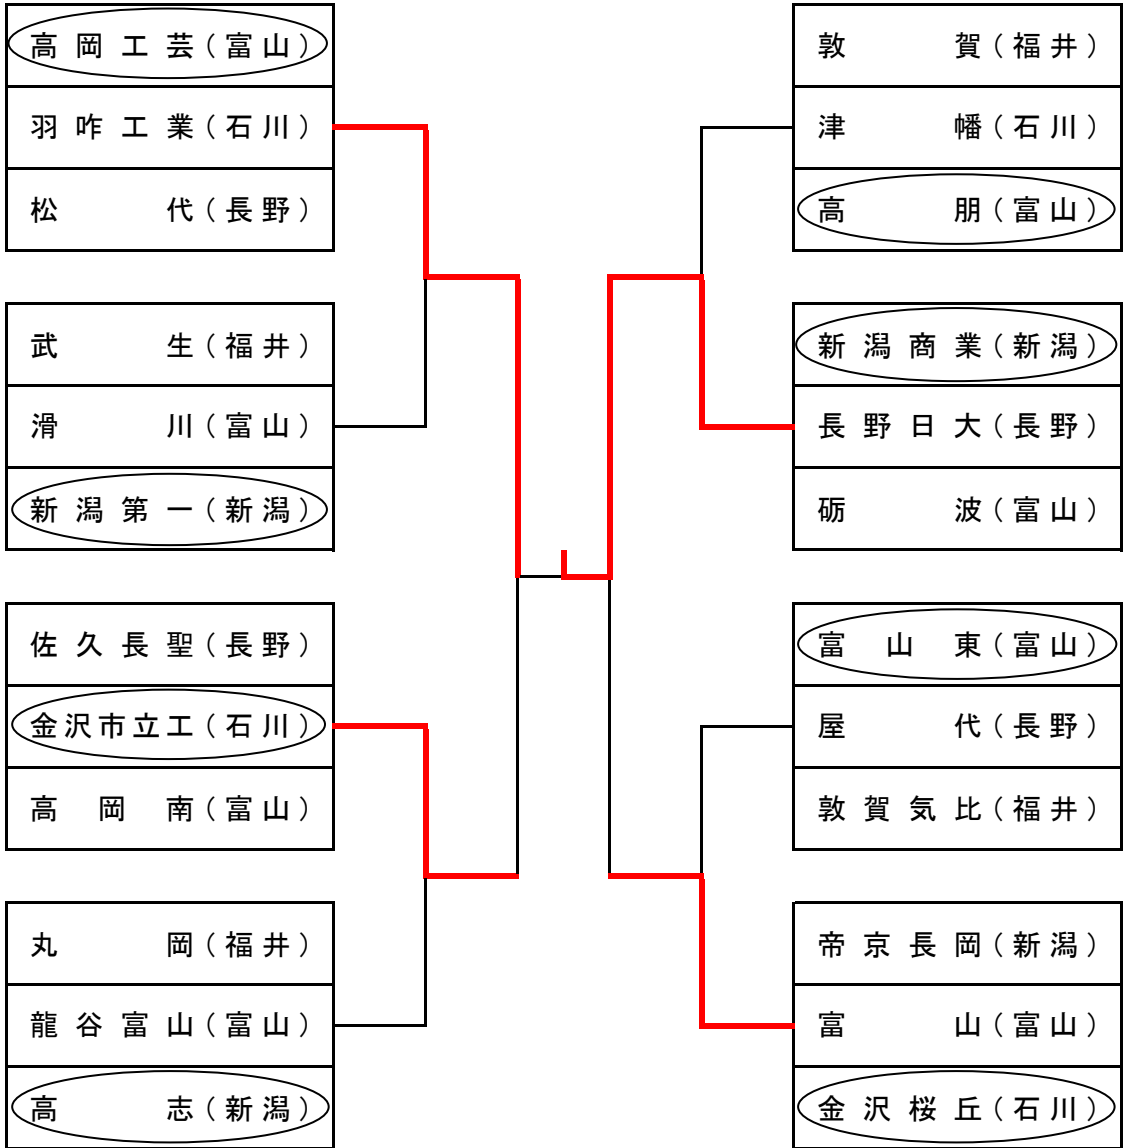

# 第13回庄川清流杯北信越高等学校剣道新人大会

平成16年2月7・8日 於 富山県庄川町体育館

## 〔男子予選リーグ〕

新潟第一 2勝0敗で決勝トーナメント進出  
 高志 2勝0敗で決勝トーナメント進出  
 新潟商業 2勝0敗で決勝トーナメント進出  
 帝京長岡 1勝1敗で予選リーグ敗退

## 〔男子決勝トーナメント〕

〔女子予選リーグ〕

新潟青陵 0勝2敗で予選リーグ敗退  
 長岡 1勝1敗で予選リーグ敗退  
 新潟明訓 2勝0敗で決勝トーナメント進出  
 新潟商業 1勝1分(勝者数)で予選リーグ敗退

〔女子決勝トーナメント〕

[男子 準決勝]

チーム名	先鋒	次鋒	中堅	副将	大将		勝敗	
新潟	小田野	熊倉	田村	陸	宮島		3	○
		▲▲	▲	▲			2	
商業	☉		X		☉ト			
金沢		☉反	X	☉メ			2	△
			▲	▲			2	
桜丘	山田	中	野田	大野	荒井			