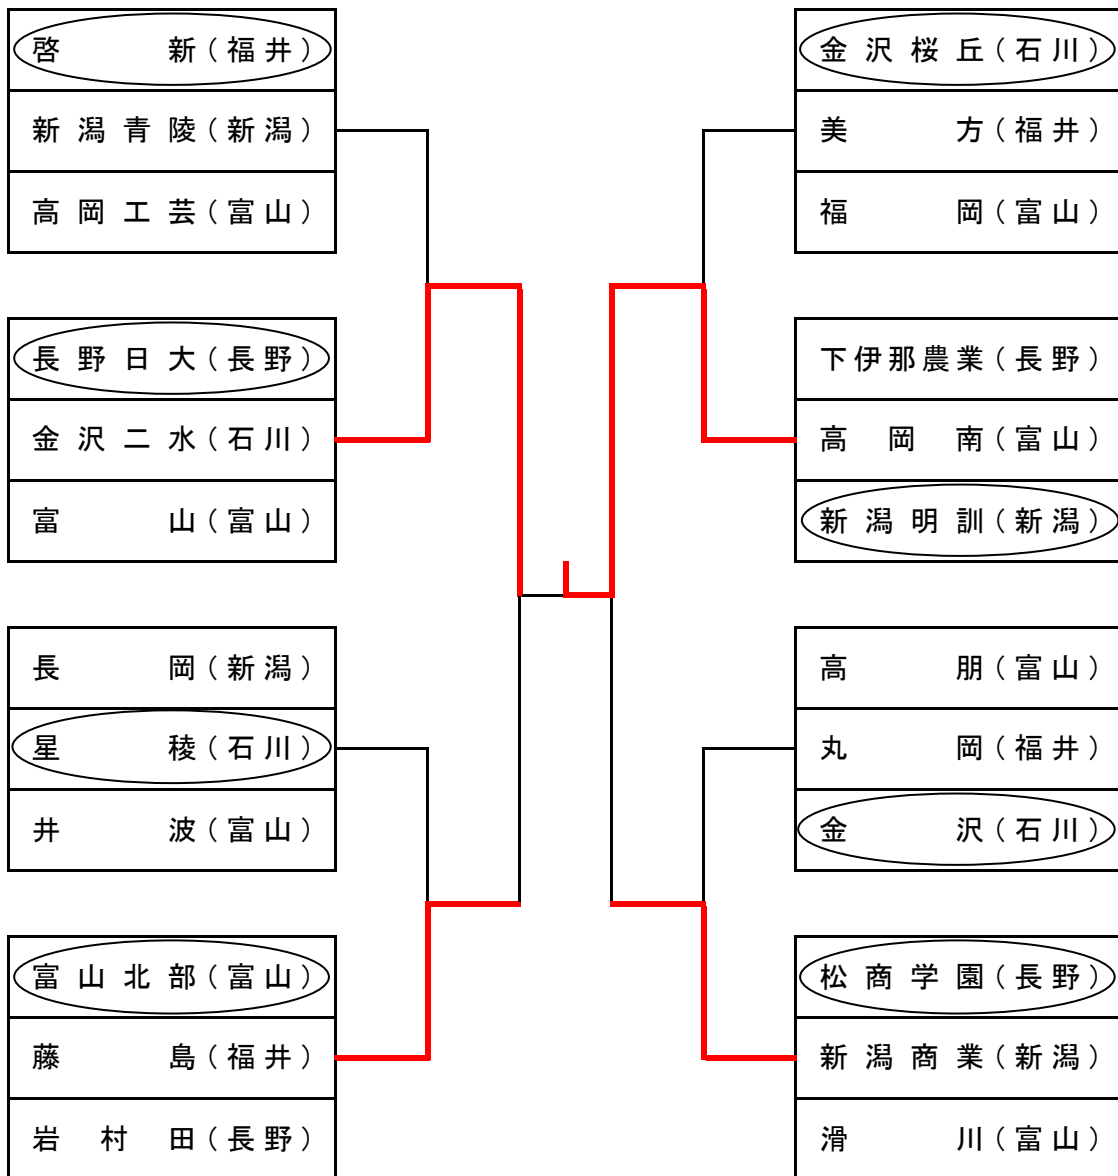

# 第13回庄川清流杯北信越高等学校剣道新人大会

平成16年2月7・8日 於 富山県庄川町体育館

## 〔男子予選リーグ〕

新潟第一 2勝0敗で決勝トーナメント進出  
 高志 2勝0敗で決勝トーナメント進出  
 新潟商業 2勝0敗で決勝トーナメント進出  
 帝京長岡 1勝1敗で予選リーグ敗退

## 〔男子決勝トーナメント〕

〔女子予選リーグ〕

新潟青陵 0勝2敗で予選リーグ敗退  
 長岡 1勝1敗で予選リーグ敗退  
 新潟明訓 2勝0敗で決勝トーナメント進出  
 新潟商業 1勝1分(勝者数)で予選リーグ敗退

〔女子決勝トーナメント〕

[男子 準決勝]

チーム名	先鋒	次鋒	中堅	副将	大将		勝敗	
新潟	小田野	熊倉	田村	陸	宮島		3	○
		▲▲	▲	▲			2	
商業	☉		X		☉ト			
金沢		☉反	X	☉メ			2	△
			▲	▲			2	
桜丘	山田	中	野田	大野	荒井			