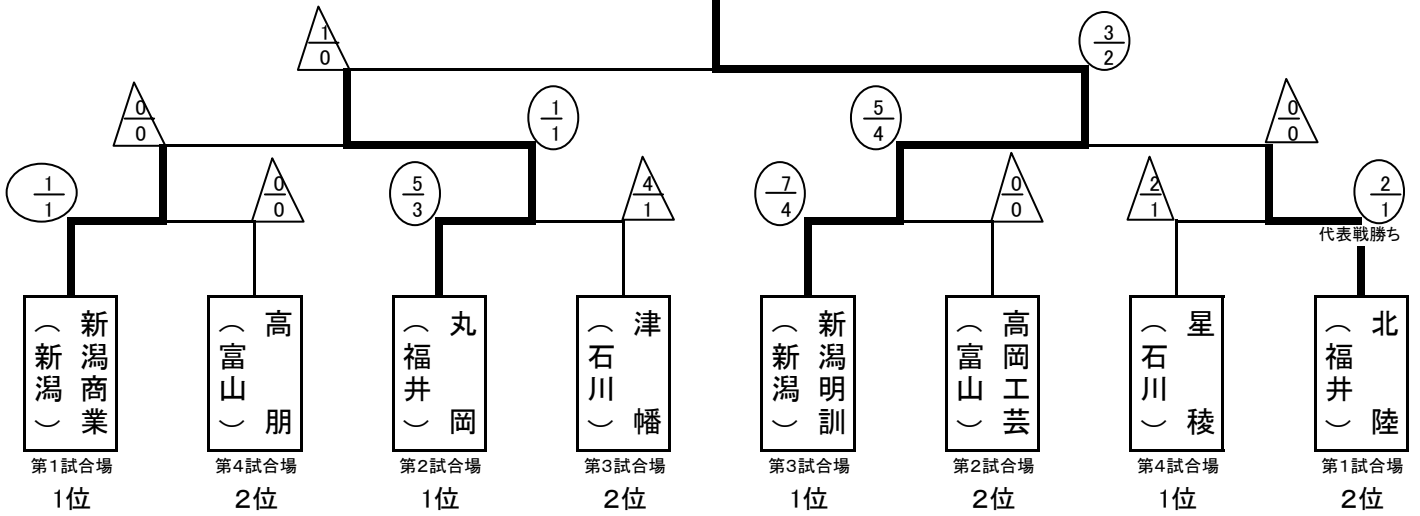

第43回北信越高等学校剣道大会

平成17年 6月17日(金) ~ 19日(日)
於 栃尾市総合体育館 (新潟県栃尾市)

女子決勝トーナメント

新潟明訓高等学校

準決勝

校名	先鋒	次鋒	中堅	副将	大将		本数	
新潟商業 (新潟)	鈴木由香里	宮路亜由子	廣川枝里子	大山唯紀	平瀬 晶		0	0
丸岡 (福井)	△	延	延	延	延		1	1

準決勝

校名	先鋒	次鋒	中堅	副将	大将		本数	
新潟明訓 (新潟)	阿部純子	関川友香	古井恵利香	清水里奈	田中友香里		5	4
北陸 (福井)	△		△	△			0	0