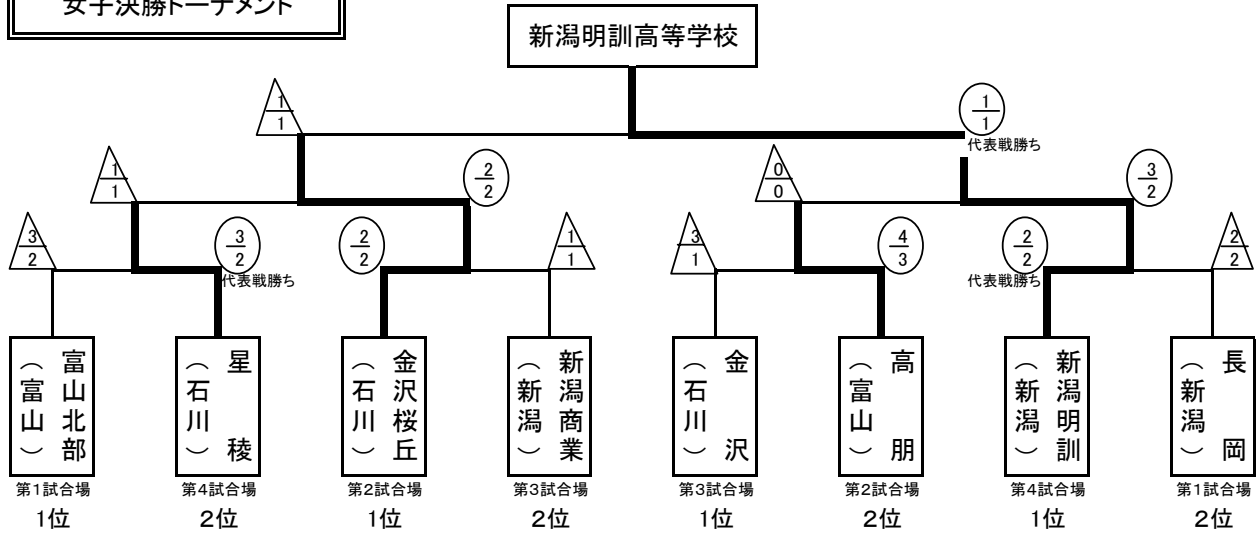

女子決勝トーナメント

準決勝

校名	先鋒	次鋒	中堅	副将	大将		本数	
星稜 (石川)	中川友希	本田茉悠	山崎麻紀子	長原 愛	玉田香織		1	
	一本勝ち コ			△	△		1	
金沢桜丘 (石川)		メ (一本勝ち)	コ 延	△ 延	△ 延			
	牛尾夕佳	森麻侑子	諸江由佳	山路佳奈	宇波真希		2	2

準決勝

校名	先鋒	次鋒	中堅	副将	大将		本数	
高朋 (富山)	中野友紀	内村直子	山村美樹	永森 綾	中山 愛		0	0
		△	△		△			
新潟明訓 (新潟)	メ 延	△ 延	△ 延	ド メ	△			
	柳本あや	荒井彩絵	長澤佐衣子	清水里奈	大澤朋代		3	2