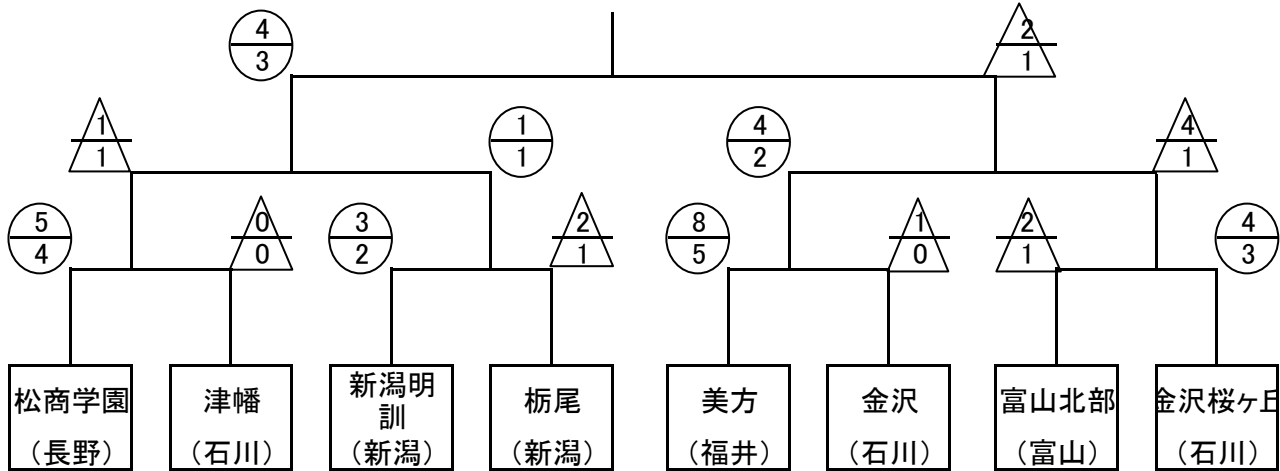

【女子団体】

予選リーグ

新潟青陵	2勝2敗0分
新潟明訓	4勝0敗0分
栃尾高校	2勝1敗1分
分水高校	2勝2敗0分

予選リーグ3位で決勝トーナメント進出ならず
 予選リーグ1位で決勝トーナメント進出
 予選リーグ2位で決勝トーナメント進出
 予選リーグ3位で決勝トーナメント進出ならず

決勝トーナメント

新潟明訓高校

【女子個人】

1回戦 針 貝(新潟明訓) コ --- 岩 佐(下伊那農業)
 羽 入(帝京長岡) --- コ 武 内(美 方)
 本 間(新潟第一) メ --- 林 (下伊那農業)

2回戦 牧 野(帝京長岡) --- メ 岩 井(金沢二水)
 針 貝(新潟明訓) メ --- 宮 島(高岡工芸)
 大 澤(新潟明訓) メ --- 和 田(長野商業)
 森 田(新 津) メド --- メ 竹 内(富山東)
 及 川(新潟明訓) --- メ 沢 本(津 幡)
 丹 治(三 条) メ --- 松 井(高岡工芸)
 本 間(新潟第一) コ --- メコ 青 池(美 方)

3回戦 針 貝(新潟明訓) ドメ --- 栗 下()
 大 澤(新潟明訓) メメ --- メ 吉 田(美 方)
 森 田(新 津) --- メ 藤 田(金沢泉丘)
 丹 治(三 条) --- メコ 相 澤(松商学園)